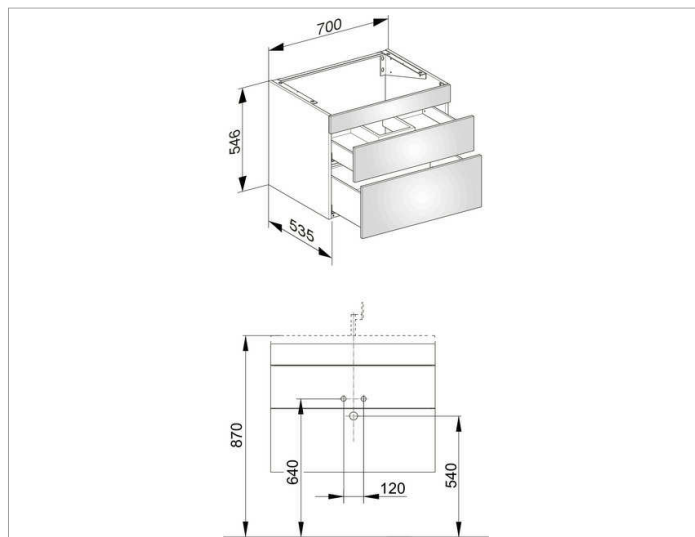

Edition 400

31541XX0000 Тумба под умывальник

ИЗДЕЛИЕ

ЧЕРТЕЖ

ОПИСАНИЕ ИЗДЕЛИЯ

подходит к керамическому умывальнику арт. 31140/32140
2 фронтальных выдвижных ящика с нажимным
открыванием Push-to-Open и доводчиком, вкл.
пластиковый сифон 1 1/4 x 32

поверхность

37, 38, 39, 45

Габариты

700 x 546 x 535 mm

ВНИМАНИЕ!

Для внутреннего оснащения выдвижных ящиков дополнительно
имеются разделители разных размеров под заказ, см. систему
оснащения слив арт. 31599.