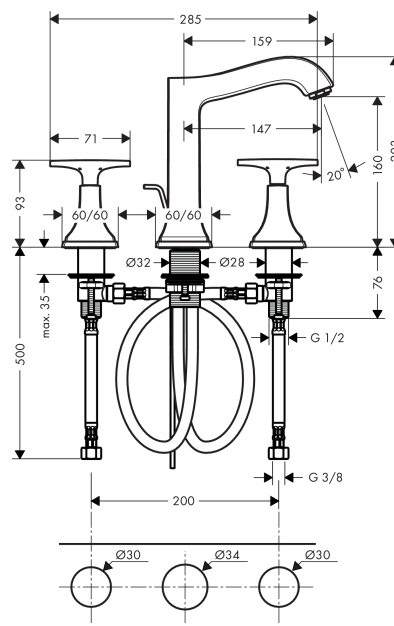

Metropol Classic

Смеситель для раковины 160, на 3 отверстия, с крестовыми ручками и сливным гарнитуром

Поверхности : хром Артикульный номер: 31307000

Описание

Характеристики

- состоит из: смеситель для раковины, на 3 отверстия, слив/перелив
- ComfortZone 160
- выступ 147 мм
- обычная струя
- расход воды при 3 барах: 5 л/мин
- с керамическими вентилями для горячей/холодной воды 90°
- регулируемое ограничение температуры
- подходит для проточных водонагревателей
- донный клапан, 1¼"
- материал сливного набора: металл
- вид соединения: соединительные шланги G 3/8

Технология

Продукт

Чертеж

График расхода воды