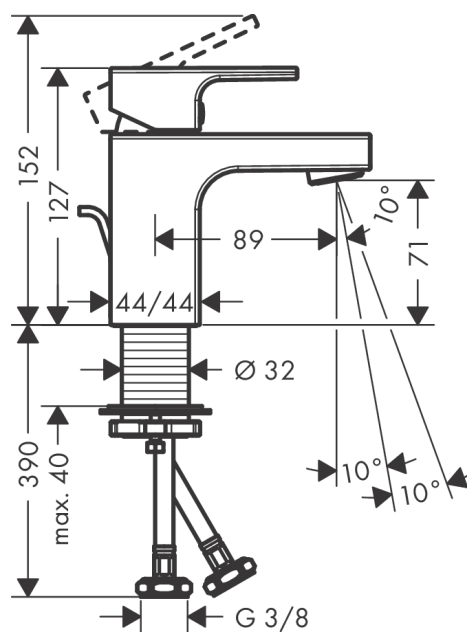

Vernis Shape

Смеситель для раковины, однорычажный, 70 с металлическим сливным гарнитуром

Поверхности : **хром** Артикульный номер: **71566000**

Описание

Характеристики

- состоит из: однорычажный смеситель для раковины, слив/перелив
- ComfortZone 70
- выступ 89 мм
- тип струи: обычная струя
- регулируемый формирователь струи
- максимальный расход воды при 3 бар: 5 л/мин
- керамический узел смешивания
- регулируемое ограничение температуры
- с изолированной подачей воды
- подходит для проточных водонагревателей
- материал сливного набора: металл
- вид соединения: соединительные шланги G 3/8
- донный клапан, 1 1/4"

Технология

Продукт

Чертеж

Vernis Shape

Смеситель для раковины, однорычажный, 70 с металлическим сливным гарнитуром

Поверхности : **хром** Артикульный номер: **71566000**

График расхода воды

Vernis Shape

Смеситель для раковины, однорычажный, 70 с металлическим сливным гарнитуром

Поверхности : **хром** Артикульный номер: **71566000**

Покомпонентное изображение

Год выпуска: >04/21

Vernis Shape

Смеситель для раковины, однорычажный, 70 с металлическим сливным гарнитуром

Поверхности : **хром** Артикульный номер: **71566000**

Перечень запасных частей

Год выпуска: >04/21

Позиция	Описание	Артикульный номер	PC	PU
1	handle	93684000	-	1
2	screw cover	96338000	-	1
3	flange	93680000	-	1
4	nut	93686000	-	1
5	cartridge, assy	97685000	-	1
6	locking screw for handle	95140000	-	1
7	seal	98865000	-	1
8	aerator swivelling M24x1 (5 l/min)	93834000	-	1
9	seal	93687000	-	1
10	fixing set (Ø 32)	13961000	-	1
11	lever collar	97548000	-	1
12	connection hose 450 mm M8x0,75 G3/8	97206000	-	1
13	O-ring 6,6x1,6	93019000	-	1
14	pull rod	93683000	-	1
a	pop up waste	94139000	-	1
b	fixation extension 35 mm	13898000	-	1