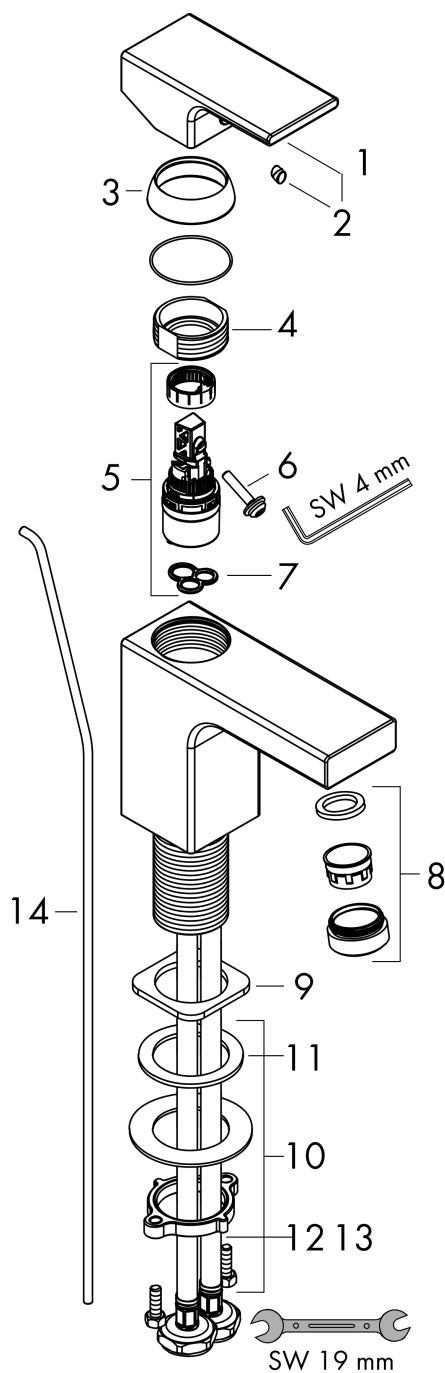

Vernis Shape

Смеситель для раковины, однорычажный, 70 с металлическим сливным гарнитуром

Поверхности : **хром** Артикульный номер: **71566000**

Описание

Характеристики

- состоит из: однорычажный смеситель для раковины, слив/перелив
- ComfortZone 70
- выступ 89 мм
- тип струи: обычная струя
- регулируемый формирователь струи
- максимальный расход воды при 3 бар: 5 л/мин
- керамический узел смешивания
- регулируемое ограничение температуры
- с изолированной подачей воды
- подходит для проточных водонагревателей
- материал сливного набора: металл
- вид соединения: соединительные шланги G 3/8
- донный клапан, 1 1/4"

Технология

Продукт

Чертеж

Vernis Shape

Смеситель для раковины, однорычажный, 70 с металлическим сливным гарнитуром

Поверхности : **хром** Артикульный номер: **71566000**

График расхода воды

Vernis Shape

Смеситель для раковины, однорычажный, 70 с металлическим сливным гарнитуром

Поверхности : **хром** Артикульный номер: **71566000**

Покомпонентное изображение

Год выпуска: >04/21

Vernis Shape

Смеситель для раковины, однорычажный, 70 с металлическим сливным гарнитуром

Поверхности : **хром** Артикульный номер: **71566000**

Перечень запасных частей

Год выпуска: >04/21

Позиция	Описание	Артикульный номер	PC	PU
1	handle	93684000	-	1
2	screw cover	96338000	-	1
3	flange	93680000	-	1
4	nut	93686000	-	1
5	cartridge, assy	97685000	-	1
6	locking screw for handle	95140000	-	1
7	seal	98865000	-	1
8	aerator swivelling M24x1 (5 l/min)	93834000	-	1
9	seal	93687000	-	1
10	fixing set (Ø 32)	13961000	-	1
11	lever collar	97548000	-	1
12	connection hose 450 mm M8x0,75 G3/8	97206000	-	1
13	O-ring 6,6x1,6	93019000	-	1
14	pull rod	93683000	-	1
a	pop up waste	94139000	-	1
b	fixation extension 35 mm	13898000	-	1