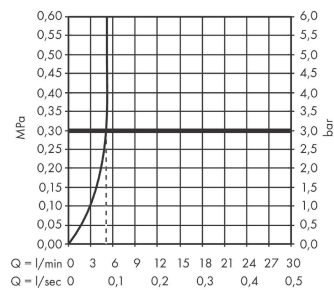

Технология

Продукт

Чертеж

Vernis Shape

Смеситель для раковины, однорычажный, 70 с металлическим сливным гарнитуром

Поверхности : **хром** Артикульный номер: **71566000**

График расхода воды

Vernis Shape