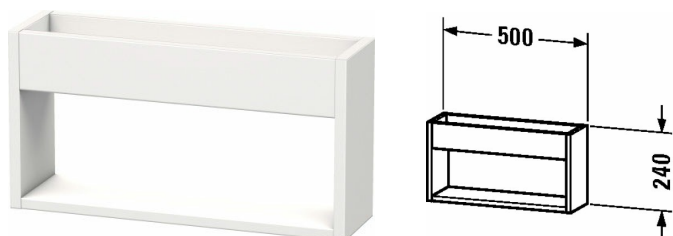

**Ketho Полочка настенная # KT2537**

| &lt; 500 мм &gt; |

Полочка настенная	Размеры	Вес	Номер заказа
<b>Цвета</b>			
M07 Бетонно-серый матовый декор M09 Светло-голубой матовый декор M14 Терра, декор M18 Белый матовый, декор M21 Орех темный декор M22 Белый глянцевый декор M31 Сосна серебристая, декор M43 Базальт матовый, декор M49 Графит матовый, декор M51 Сосна коричневая, декор M52 Европейский дуб, декор M53 Каштан темный, декор M75 Лен, декор M79 Орех натуральный, декор M91 Серо-коричневый декор			
<b>Вариант</b>			
500 x 135 мм			KT2537