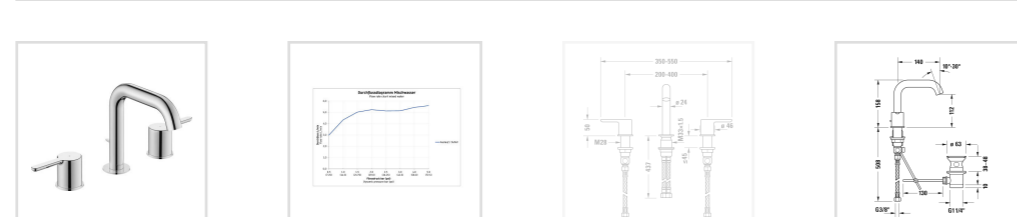

← С.1

С.1 Смеситель для раковины на 3 отверстия

↓ [Монтажная инструкция](#)

↓ [Руководство по эксплуатации](#)

→ [CAD и данные по планированию](#)

Номер артикула С11060005

керамический картридж, излив 140 мм, гибкие соединительные шланги 3/8", регулируемый аэратор, стандартная струя, рекомендуемое рабочее давление 3-5 бар, с комплектом донного клапана, 158 мм

Размеры

158 мм

Варианты

поверхность хромированная, расход воды 5,2 л/мин (3 бара), соединительный патрубкок размер DN15, уровень шума I С11060005010

Цвета

Отправить запрос в магазин →

Рекомендуемые раковины

Прямолинейность и функциональность - смеситель С.1 от Курта Мерки-мл.

Новые смесители серии С.1, разработанные Куртом Мерки-мл., прекрасно выглядят, приятны на ощупь и составляют естественную композицию с умывальником и ванной. Благодаря своей элегантной простоте они определяют характер ванной комнаты. Серия С.1 подходит для всех современных, архитектурных, прямоугольных серий для ванной.

С.1 →

Проблемы выбора

Практические все выпускаемые решения для стандартного или скрытого подключения подходят для ванн и душей.

Ознакомьтесь с серией

С.1 - прямолинейный и функциональный

Прямолинейность и функциональность - смеситель С.1 от Курта Мерки-мл.