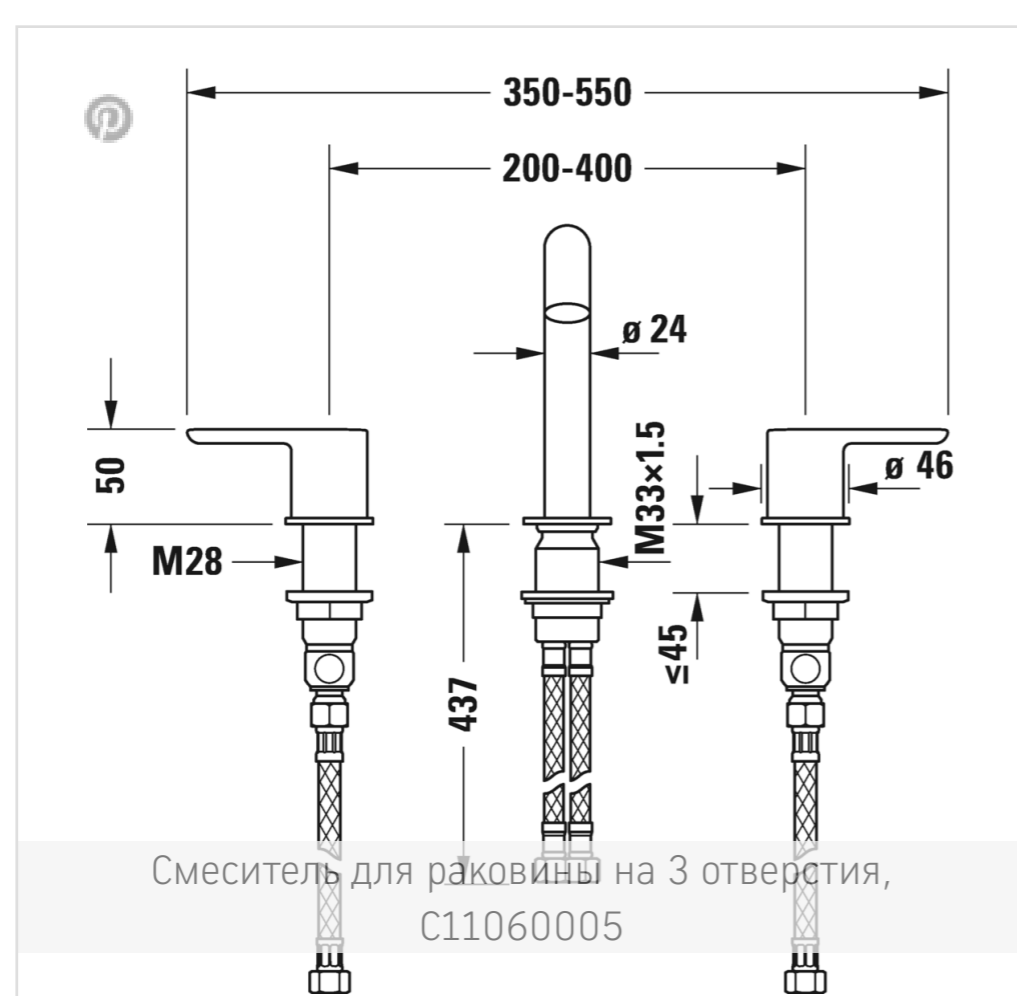

← С.1

С.1 Смеситель для раковины на 3 отверстия

↓ [Монтажная инструкция](#)

↓ [Руководство по эксплуатации](#)

→ [CAD и данные по планированию](#)

Номер артикула С11060005

керамический картридж, излив 140 мм, гибкие соединительные шланги 3/8", регулируемый аэратор, стандартная струя, рекомендуемое рабочее давление 3-5 бар, с комплектом донного клапана, 158 мм

Размеры

158 мм

Варианты

поверхность хромированная, расход воды 5,2 л/мин (3 бара), соединительный патрубкок размер DN15, уровень шума I С11060005010

Цвета

Отправить запрос в магазин →

Рекомендуемые раковины