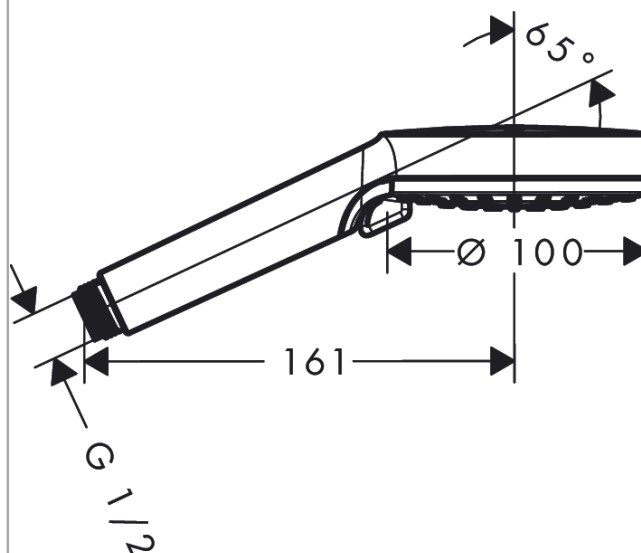

Vernis Blend

Ручной душ Vario

Поверхности : **хром** Артикульный номер: **26270000**

Описание

Характеристики

- размер душевого диска: 100 мм
- тип струи: Rain, IntenseRain
- переключение типов струи с помощью вращающегося душевого диска
- максимальный расход воды при 3 бар: 15,2 л/мин
- с внутренней подачей воды
- промывающийся грязеулавливающий фильтр
- соединительная резьба G ½
- подходит для проточных водонагревателей

Технология

Продукт

Чертеж

График расхода воды

Расход измерен практически с помощью соответствующей арматуры (термостат/смеситель/скрытый клапан).