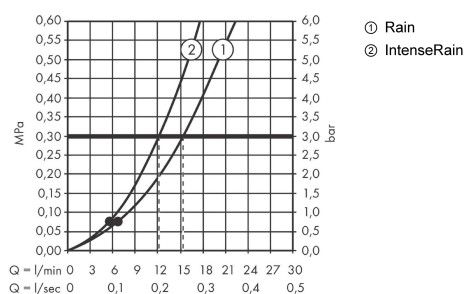

Vernis Blend

Ручной душ Vario

Поверхности : **хром** Артикульный номер: **26270000**

Описание

Характеристики

- размер душевого диска: 100 мм
- тип струи: Rain, IntenseRain
- переключение типов струи с помощью вращающегося душевого диска
- максимальный расход воды при 3 бар: 15,2 л/мин
- с внутренней подачей воды
- промывающийся грязеулавливающий фильтр
- соединительная резьба G ½
- подходит для проточных водонагревателей

Технология

Продукт

Чертеж

График расхода воды

Расход измерен практически с помощью соответствующей арматуры (термостат/смеситель/скрытый клапан).