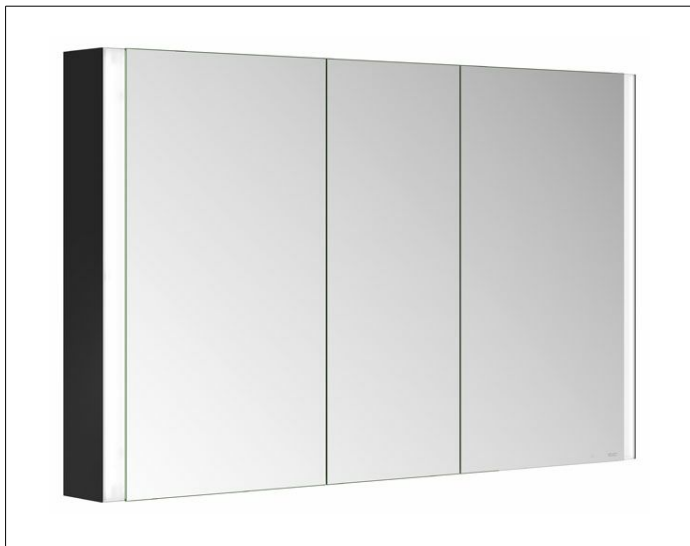

Somaris

14504373100 Зеркальный шкаф

ИЗДЕЛИЕ

ЧЕРТЕЖ

ОПИСАНИЕ ИЗДЕЛИЯ

для монтажа на стене,
3 поворотные зеркальные дверцы из двойного
хрустального стекла,
корпус из анодированного серебристого алюминия,
Задняя панель из HDF
Управление:
сенсорная передняя панель, можно
включать и от общего выключателя в помещении
Подсветка:
тон подсветки 3000 Кельвин (тёпло-белая)
бесступенчатая реостатная регулировка,
Светодиоды 25 Вт (срок службы > 30.000 часов горения.)

ОБОРУДОВАНИЕ

- 2 электрические розетки
- 2 x 3 переставляемые по высоте стеклянные полочки
- амортизатор дверцы

ПОВЕРХНОСТЬ

черный матовый

ГАБАРИТЫ

1200 x 710 x 128 mm