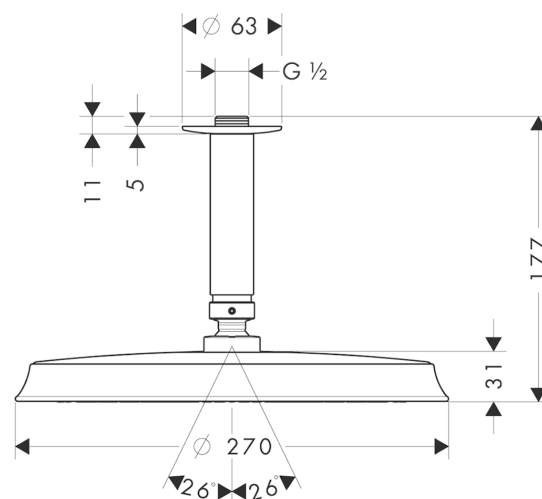

**Raindance Classic****Верхний душ Raindance Classic AIR Ø 240 мм, потолочное подсоединение 100 мм, 1/2'**Поверхность: **хром / под золото** Артикульный номер: **27405090****Описание****Характеристики**

- состоит из: верхний душ, потолочное соединение
- размер головки душа: 270 мм
- тип струи: RainAir
- шарнирное соединение: регулируемый угол наклона верхнего душа
- материал душевого диска: металл
- длина потолочного соединения: 100 мм
- максимальный объем расхода воды при 3 барах: 19 л/мин
- расход воды для струи RainAir (при 3 бар): 19 л/мин
- минимальное гидравлическое давление: 1 бар
- съемный душевой диск для очистки
- монтаж: потолок
- соединительная резьба G $\frac{1}{2}$
- подходит для проточных водонагревателей

## Raindance Classic

Верхний душ Raindance Classic AIR Ø 240 мм, потолочное подсоединение 100 мм, 1/2"

Поверхность: хром / под золото Артикульный номер: 27405090

Год выпуска: &gt;10/16

Позиция	Описание	Артикульный номер	PC	PU
1	shower arm	27479000	-	1
2	escutcheon	97734000	-	1
3	filter insert	97708000	-	1
4	ball joint	98941000	-	1
5	lock washer	98942000	-	1
6	lever collar	97536000	-	1
7	seal	97606000	-	1
8	connecting thread	95188000	-	1
9	air jet	95794000	-	1
10	hollow set screw M4x6	97767000	-	1