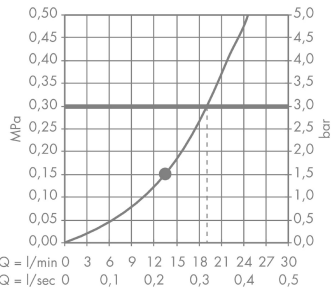

**Технология****Продукт****Чертеж**

### График расхода воды

Q = l/min 0 3 6 9 12 15 18 21 24 27 30  
Q = l/sec 0 0,1 0,2 0,3 0,4 0,5

Расход измерен практически с помощью соответствующей арматуры (термостат/смеситель/скрытый клапан).

**Raindance Classic**