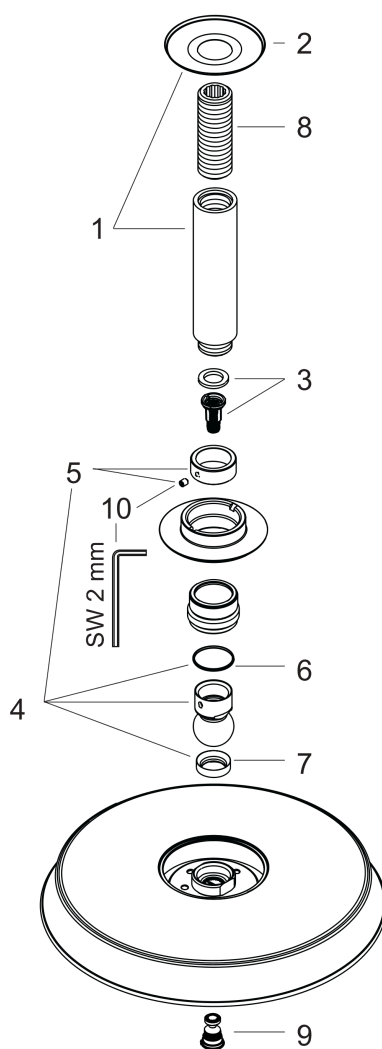

**Raindance Classic****Верхний душ Raindance Classic AIR Ø 240 мм, потолочное подсоединение 100 мм, 1/2'**Поверхность: **хром / под золото** Артикульный номер: **27405090****Описание****Характеристики**

- состоит из: верхний душ, потолочное соединение
- размер головки душа: 270 мм
- тип струи: RainAir
- шарнирное соединение: регулируемый угол наклона верхнего душа
- материал душевого диска: металл
- длина потолочного соединения: 100 мм
- максимальный объем расхода воды при 3 барах: 19 л/мин
- расход воды для струи RainAir (при 3 бар): 19 л/мин
- минимальное гидравлическое давление: 1 бар
- съемный душевой диск для очистки
- монтаж: потолок
- соединительная резьба G $\frac{1}{2}$
- подходит для проточных водонагревателей

**Верхний душ Raindance Classic AIR Ø 240 мм, потолочное подсоединение 100 мм, 1/2"**

Поверхность: **хром / под золото**

Артикульный номер: **27405090**

**Покомпонентное изображение**

Год выпуска: >10/16

**Raindance Classic****Верхний душ Raindance Classic AIR Ø 240 мм, потолочное подсоединение 100 мм, 1/2"**Поверхность: **хром / под золото** Артикульный номер: **27405090****Перечень запасных частей**

Год выпуска: &gt;10/16

Позиция	Описание	Артикульный номер	PC	PU
1	shower arm	27479000	-	1
2	escutcheon	97734000	-	1
3	filter insert	97708000	-	1
4	ball joint	98941000	-	1
5	lock washer	98942000	-	1
6	lever collar	97536000	-	1
7	seal	97606000	-	1
8	connecting thread	95188000	-	1
9	air jet	95794000	-	1
10	hollow set screw M4x6	97767000	-	1