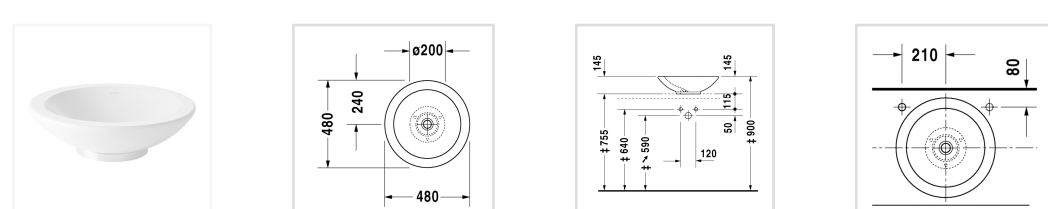

Раковина, 045148