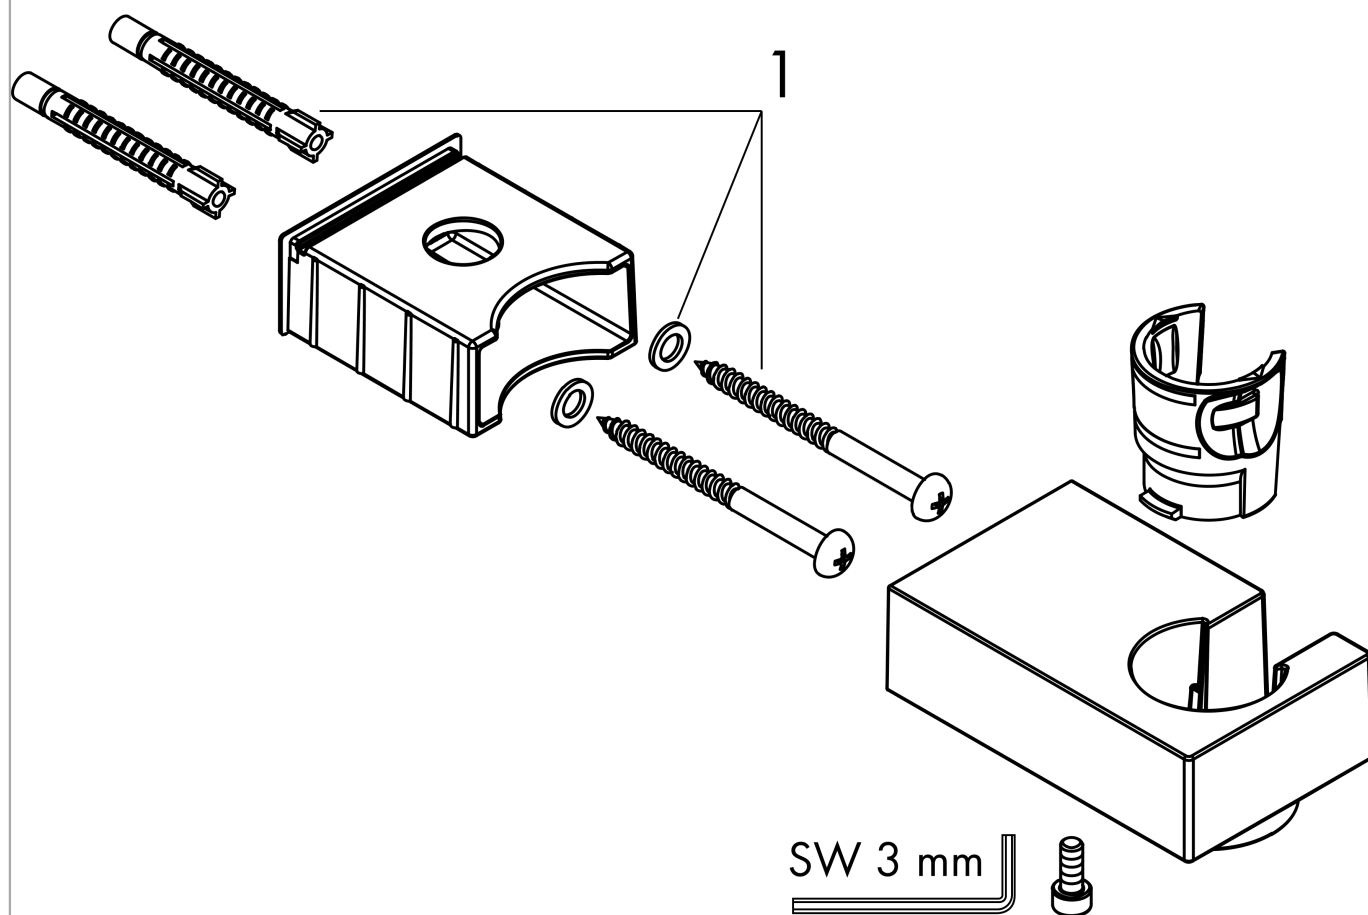

### Чертеж

**Держатель ручного душа Porter E**

Поверхность: **хром**    Артикульный номер: **28387000**

**Покомпонентное изображение**

Год выпуска: >07/19

**Держатель ручного душа Porter E**

Поверхность: **хром**    Артикульный номер: **28387000**