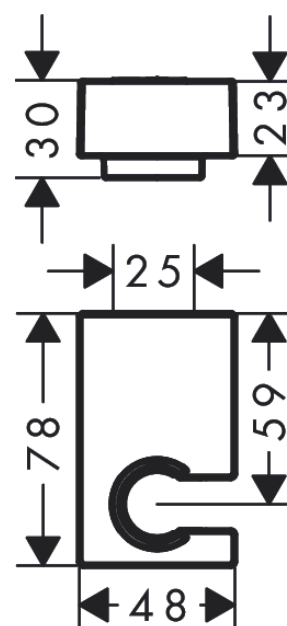

## Держатель ручного душа Porter E

Поверхность: хром Артикулный номер: 28387000

### Чертеж

**Держатель ручного душа Porter E**

Поверхность: **хром**    Артикульный номер: **28387000**

**Покомпонентное изображение**

Год выпуска: >07/19

**Держатель ручного душа Porter E**

Поверхность: **хром**    Артикульный номер: **28387000**