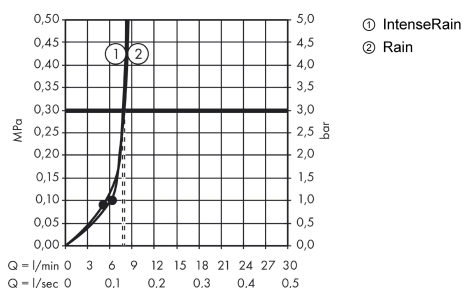

Срома Select E

Верхний душ 180 2jet EcoSmart 9 л/мин

Поверхности : хром Артикульный номер: 26528000

Описание

Характеристики

- тип струи: Rain, IntenseRain
- шарнирное соединение: регулируемый угол верхнего душа
- максимальный расход воды при 3 бар: 9 л/мин
- расход воды для струи Rain (при 3 бар): 9 л/мин
- расход воды для струи IntenseRain (при 3 бар): 9 л/мин
- при помощи кнопки Select на верхнем душе
- поверхность душевого диска: хром или белый
- материал душевого диска: пластик
- монтаж: потолок или стена
- соединительная резьба G 1/2

Технология

Награды за дизайн

Продукт

Чертеж

График расхода воды

Расход измерен практически с помощью соответствующей арматуры (термостат/смеситель/скрытый клапан).