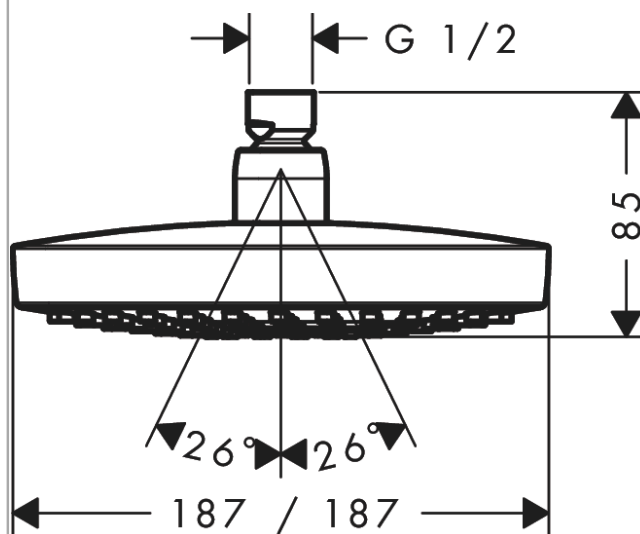

Срома Select E

Верхний душ 180 2jet EcoSmart 9 л/мин

Поверхности : хром Артикульный номер: 26528000

Описание

Характеристики

- тип струи: Rain, IntenseRain
- шарнирное соединение: регулируемый угол верхнего душа
- максимальный расход воды при 3 бар: 9 л/мин
- расход воды для струи Rain (при 3 бар): 9 л/мин
- расход воды для струи IntenseRain (при 3 бар): 9 л/мин
- при помощи кнопки Select на верхнем душе
- поверхность душевого диска: хром или белый
- материал душевого диска: пластик
- монтаж: потолок или стена
- соединительная резьба G 1/2

Технология

Награды за дизайн

Продукт

Чертеж

График расхода воды

Расход измерен практически с помощью соответствующей арматуры (термостат/смеситель/скрытый клапан).