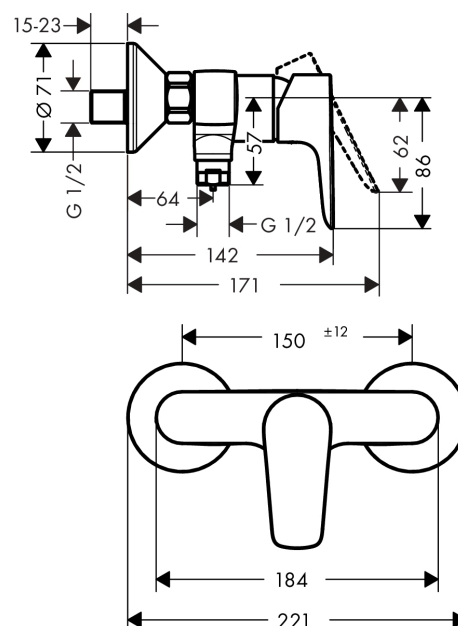

Talis E

Смеситель для душа, однорычажный, ВМ

Поверхности : хром Артикульный номер: 71760000

Описание

Характеристики

- вид соединения: S-образные эксцентрики
- межосевое подключение: 150 мм ± 12 мм
- расход воды ручным душем при 3 барах: 17 л/мин
- керамический узел смешивания
- регулируемое ограничение температуры
- клапан обратного тока воды
- с шумопоглотителем
- шланговое подсоединение DN15

Продукт

Чертеж

График расхода воды