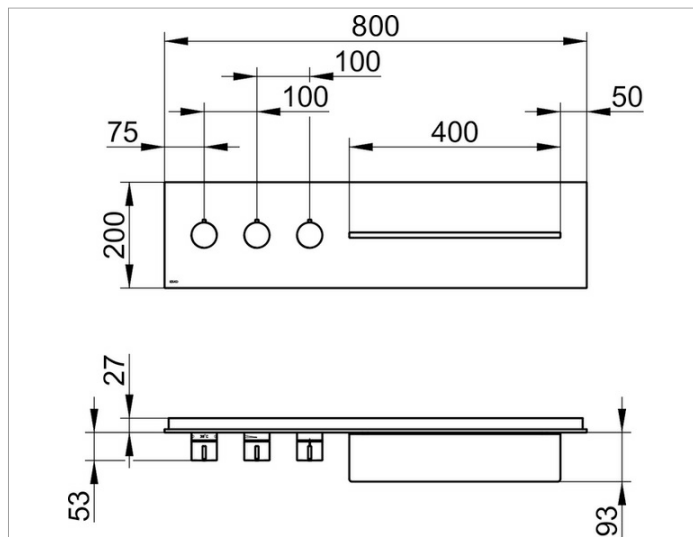

meTime_spa

56163013001 Панель для ванны и душа с термостатом DN 20

ИЗДЕЛИЕ**ЧЕРТЕЖ****ОПИСАНИЕ ИЗДЕЛИЯ**

наружный комплект для управления на 3 потребителя состоит из:

- монтажной рамы
- наружной панели из закаленного стекла с рамой и с полочкой из массива алюминия
- ручки термостата с ограничителем температуры 38°
- рукоятки вентиля
- рукоятки переключателя

поверхность

белый глянцевый

Габариты

800 x 200 mm

спецификации

KEUCO meTime_spa shower and bath board with thermostat unit DN 20, 56163013001
 Finish set for the regulation of 3 users, white, clear, model handles left,
 Complete with:
 mounting frame (stainless steel),
 Panel made of ESG glass,
 External dimensions: 31-1/2" x 7-7/8",
 one shelf made of aluminium (19-11/16" x 3-11/16" x 7/16"),
 chrome-plated thermostat handle with safety cut-off at 100° F,
 shut-off handle, total depth 4-11/16"