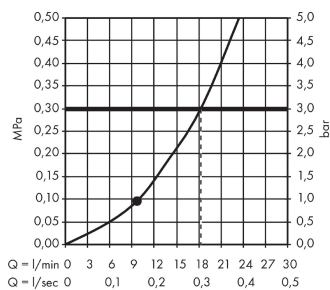

Crometta S

Верхний душ 240 1jet

Поверхности : **хром** Артикульный номер: **26723000**

Описание

Характеристики

- тип струи: Rain
- размер душевого диска: 240 мм
- шарнирное соединение: регулируемый угол верхнего душа
- расход воды для струи Rain (при 3 бар): 18 л/мин
- материал душевого диска: пластик
- монтаж: потолок или стена
- соединительная резьба G ½

Технология

Продукт

Чертеж

График расхода воды

Расход измерен практически с помощью соответствующей арматуры (термостат/смеситель/скрытый клапан).