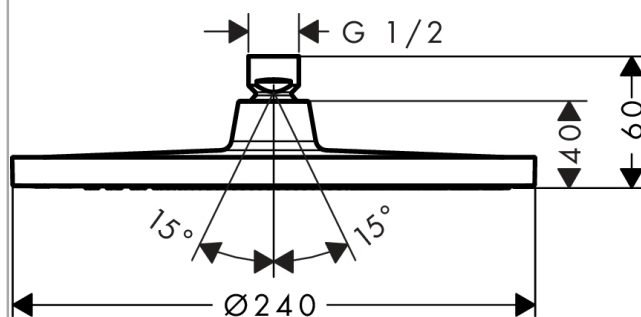

Crometta S

Верхний душ 240 1jet

Поверхности : **хром** Артикульный номер: **26723000**

Описание

Характеристики

- тип струи: Rain
- размер душевого диска: 240 мм
- шарнирное соединение: регулируемый угол верхнего душа
- расход воды для струи Rain (при 3 бар): 18 л/мин
- материал душевого диска: пластик
- монтаж: потолок или стена
- соединительная резьба G ½

Технология

Продукт

Чертеж

График расхода воды

Расход измерен практически с помощью соответствующей арматуры (термостат/смеситель/скрытый клапан).