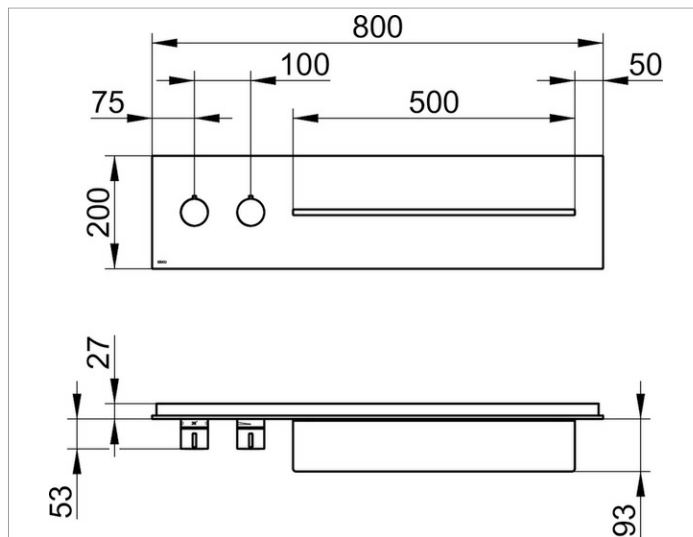

meTime_spa

56161011101 Панель для ванны и душа с термостатом DN 20

ИЗДЕЛИЕ

ЧЕРТЕЖ

ОПИСАНИЕ ИЗДЕЛИЯ

наружный комплект для управления на 1 потребителя состоит из:

- монтажной рамы
- наружной панели из закаленного стекла с рамой с полочкой из массива алюминия
- ручки термостата с ограничителем температуры 38°
- рукоятки вентиля

поверхность

антрацит, глянцевый

Габариты

800 x 200 mm

спецификации

KEUCO meTime_spa shower and bath board with thermostat unit DN 20, 56161011101

Finish set for the regulation of 1 user, glass anthracite, clear, model handles left, Complete with:

mounting frame (stainless steel),
 Panel made of ESG glass,
 External dimensions: 31-1/2" x 7-7/8",
 one shelf made of aluminium (19-11/16" x 3-11/16" x 7/16"),
 chrome-plated thermostat handle,
 with safety cut-off at 100° F,
 shut-off handle, total depth 4-11/16"