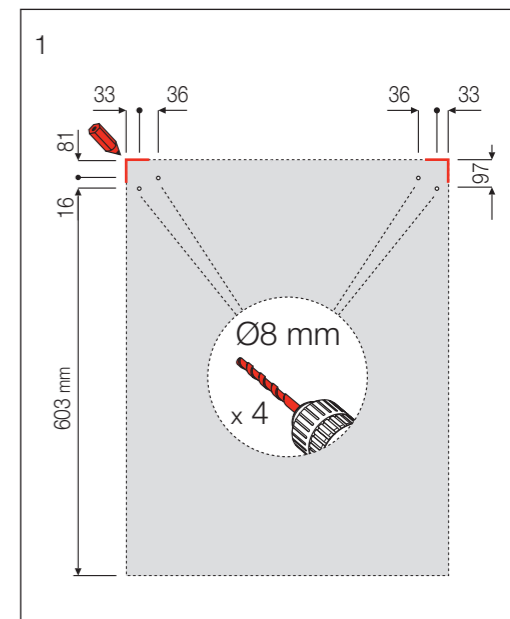

LAUFEN

BASE Mirror cabinet

4.0275.1/2 / 4.0276.1/2 / 4.0277.1/2 / 4.0280.2 / 4.0281.2 / 4.0282.2
4.0285.2 / 4.0286.2 / 4.0287.2 / 4.0290.2 / 4.0291.2 / 4.0292.2

Garantie/Haftung nur bei Montage gemäss Anleitung.
Responsabilité/garantie à condition d'observer les instructions de montage.
Garanzia valida solo se si rispettano le istruzioni di montaggio.
The warranty/liability only applies when installation is effected as per the instructions.
La garantía solamente será válida si se siguen las instrucciones de instalación.
Garantie/aansprakelijkheid uitsluitend van kracht indien volgens de instructies is geïnstalleerd.
Záruka a ručení za vady jsou poskytovány za podmínky, že montáž je provedena v souladu s tímto návodem.
Garantija taikoma tik tuo atveju, kai montavimas yra atliktas tiksliai pagal instrukciją.
Gwarancja obejmuje wyrob jedynie wówczas gdy montaż został przeprowadzony zgodnie z instrukcją.
Szavatosság/jótállás csak az útmutató szerinti szerelés esetén.
Мы предоставляем гарантию и несем ответственность, только если монтаж произведен в соответствии с инструкцией по монтажу.
Гарантията/отговорността е валидна само когато монтажът е изпълнен както е указано в инструкцията.

4.0275/6/7.1/2
X . 600 mm
Y . 700 mm
Z . 185 mm

4.0280/1/2.2
X . 800 mm
Y . 700 mm
Z . 185 mm

4.0285/6/7.2
X . 1000 mm
Y . 700 mm
Z . 185 mm

4.0290/1/2.2
X . 1200 mm
Y . 700 mm
Z . 185 mm

LAUFEN

Laufen Bathrooms AG
Wahlenstrasse 46
CH-4242 Laufen, Switzerland
www.laufen.com