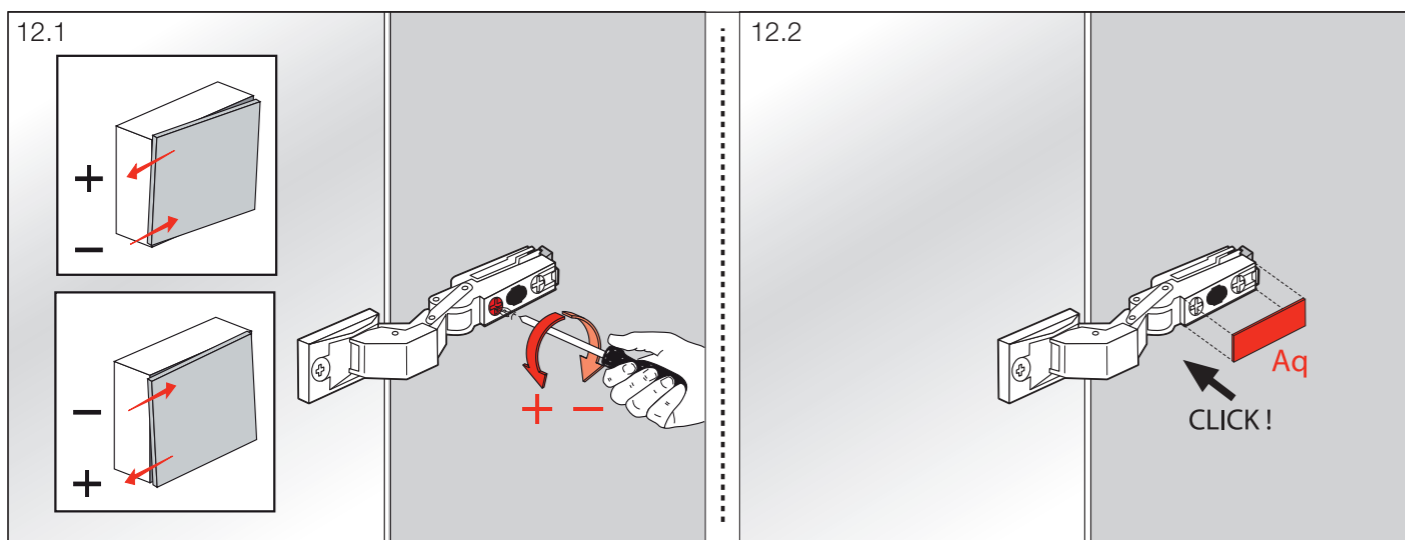

LAUFEN

BASE Mirror cabinet

4.0275.1/2 / 4.0276.1/2 / 4.0277.1/2 / 4.0280.2 / 4.0281.2 / 4.0282.2
4.0285.2 / 4.0286.2 / 4.0287.2 / 4.0290.2 / 4.0291.2 / 4.0292.2

Garantie/Haftung nur bei Montage gemäss Anleitung.
Responsabilité/garantie à condition d'observer les instructions de montage.
Garanzia valida solo se si rispettano le istruzioni di montaggio.
The warranty/liability only applies when installation is effected as per the instructions.
La garantía solamente será válida si se siguen las instrucciones de instalación.
Garantie/aansprakelijkheid uitsluitend van kracht indien volgens de instructies is geïnstalleerd.
Záruka a ručení za vady jsou poskytovány za podmínky, že montáž je provedena v souladu s tímto návodem.
Garantija taikoma tik tuo atveju, kai montavimas yra atliktas tiksliai pagal instrukciją.
Gwarancja obejmuje wyrob jedynie wówczas gdy montaż został przeprowadzony zgodnie z instrukcją.
Szavatosság/jótállás csak az útmutató szerinti szerelés esetén.
Мы предоставляем гарантию и несем ответственность, только если монтаж произведен в соответствии с инструкцией по монтажу.
Гарантията/отговорността е валидна само когато монтажът е изпълнен както е указано в инструкцията.