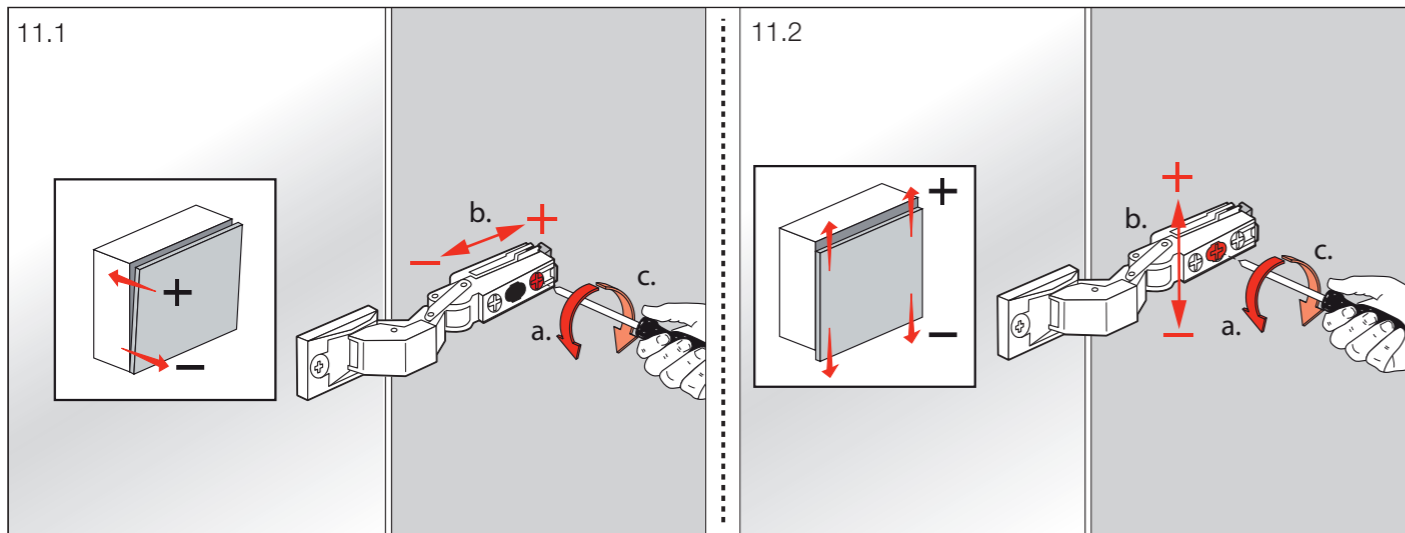

LAUFEN

BASE Mirror cabinet

4.0275.1/2 / 4.0276.1/2 / 4.0277.1/2 / 4.0280.2 / 4.0281.2 / 4.0282.2
4.0285.2 / 4.0286.2 / 4.0287.2 / 4.0290.2 / 4.0291.2 / 4.0292.2

Garantie/Haftung nur bei Montage gemäss Anleitung.
Responsabilité/garantie à condition d'observer les instructions de montage.
Garanzia valida solo se si rispettano le istruzioni di montaggio.
The warranty/liability only applies when installation is effected as per the instructions.
La garantía solamente será válida si se siguen las instrucciones de instalación.
Garantie/aansprakelijkheid uitsluitend van kracht indien volgens de instructies is geïnstalleerd.
Záruka a ručení za vady jsou poskytovány za podmínky, že montáž je provedena v souladu s tímto návodem.
Garantija taikoma tik tuo atveju, kai montavimas yra atliktas tiksliai pagal instrukciją.
Gwarancja obejmuje wyrob jedynie wówczas gdy montaż został przeprowadzony zgodnie z instrukcją.
Szavatosság/jótállás csak az útmutató szerinti szerelés esetén.
Мы предоставляем гарантию и несем ответственность, только если монтаж произведен в соответствии с инструкцией по монтажу.
Гарантията/отговорността е валидна само когато монтажът е изпълнен както е указано в инструкцията.