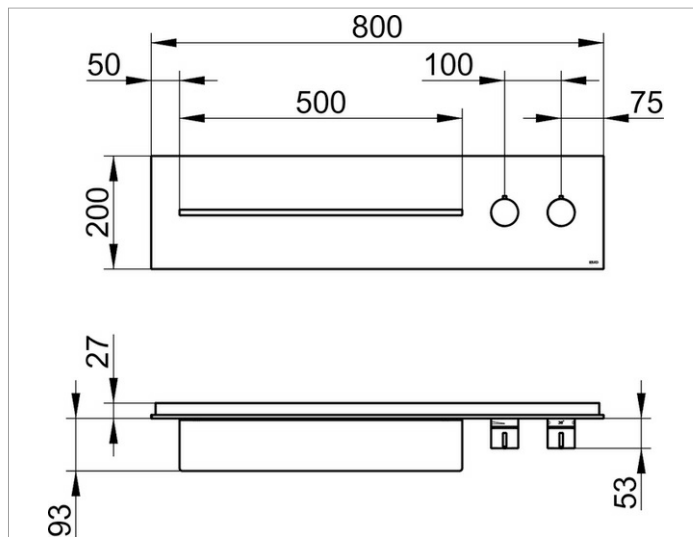

meTime_spa

56161011802 Панель для ванны и душа с термостатом DN 20

ИЗДЕЛИЕ

ЧЕРТЕЖ

ОПИСАНИЕ ИЗДЕЛИЯ

наружный комплект для управления на 1 потребителя состоит из:

- монтажной рамы
- наружной панели из закаленного стекла с рамой с полочкой из массива алюминия
- ручки термостата с ограничителем температуры 38°
- рукоятки вентиля

поверхность

кашемир, глянцевый

Габариты

800 x 200 mm

спецификации

KEUCO meTime_spa shower and bath board with thermostat unit DN 20, 56161011802

Finish set for the regulation of 1 user, glass cashmere, clear, model handles right, Complete with:

mounting frame (stainless steel),
 Panel made of ESG glass,
 External dimensions: 31-1/2" x 7-7/8",
 one shelf made of aluminium (19-11/16" x 3-11/16" x 7/16"),
 chrome-plated thermostat handle,
 with safety cut-off at 100° F,
 shut-off handle, total depth 4-11/16"