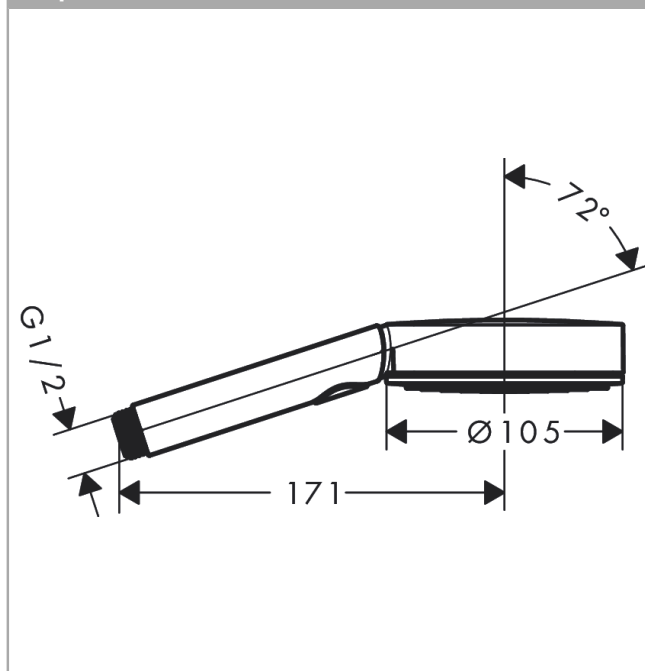

Pulsify Select S

Ручной душ 105 3jet Activation

Поверхности : матовый белый

Артикульный номер: 24100700

Описание

Характеристики

- размер душевого диска: 105 мм
- тип струи: PowderRain, IntenseRain, MonoRain
- удобное переключение типов струи с помощью кнопки Select
- максимальный расход воды при 3 бар: 11,5 л/мин
- с внутренней подачей воды
- соединительная резьба G 1/2

Технология

Награды за дизайн

reddot winner 2021

Продукт

Чертеж

График расхода воды

Q = l/min 0 3 6 9 12 15 18 21 24 27 30
Q = l/sec 0 0,1 0,2 0,3 0,4 0,5

Расход измерен практически с помощью соответствующей арматуры (термостат/смеситель/скрытый клапан).