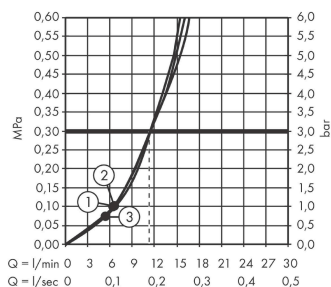

График расхода воды

Q = l/min 0 3 6 9 12 15 18 21 24 27 30
Q = l/sec 0 0,1 0,2 0,3 0,4 0,5

Расход измерен практически с помощью соответствующей арматуры (термостат/смеситель/скрытый клапан).