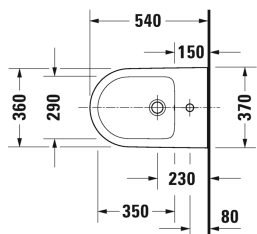

Биде подвесное # 2295150000

| < 370 мм > |

Биде подвесное	Размеры	Вес	Номер заказа
с переливом, с плоскостью под смеситель			
Цвета			
00 Белый Alpin			
Вариант			
	370 x 540 мм	21,000 кг	2295150000
Сантехническая керамика со специальным покрытием WonderGliss остается чистой и красивой в течение долгого времени. При заказе WonderGliss добавьте "1" на 11-м месте в артикуле модели.			
Принадлежности			
Трубчатый сифон для биде с удлиненной спускной трубой	1 1/4" мм	0,600 кг	005027
Крепление для подвесного биде и подвесного унитаза	Ø 12 x 180 мм	0,200 кг	006500

Все чертежи содержат необходимые размеры с соблюдением стандартных допусков. Они указаны в мм и не являются обязательными. Точные размеры, в частности для монтажа по индивидуальному заказу, можно получить только по готовому изделию.