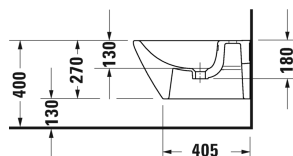

Биде подвесное # 2295150000

| < 370 мм > |

Биде подвесное	Размеры	Вес	Номер заказа
с переливом, с плоскостью под смеситель			
Цвета			
00 Белый Alpin			
Вариант			
	370 x 540 мм	21,000 кг	2295150000
Сантехническая керамика со специальным покрытием WonderGliss остается чистой и красивой в течение долгого времени. При заказе WonderGliss добавьте "1" на 11-м месте в артикуле модели.			
Принадлежности			
Трубчатый сифон для биде с удлиненной спускной трубой	1 1/4" мм	0,600 кг	005027
Крепление для подвесного биде и подвесного унитаза	Ø 12 x 180 мм	0,200 кг	006500

Все чертежи содержат необходимые размеры с соблюдением стандартных допусков. Они указаны в мм и не являются обязательными. Точные размеры, в частности для монтажа по индивидуальному заказу, можно получить только по готовому изделию.