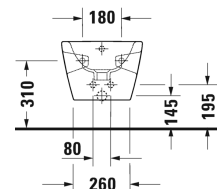

Биде подвесное # 2295150000

| < 370 мм > |

Биде подвесное	Размеры	Вес	Номер заказа
с переливом, с плоскостью под смеситель			
Цвета			
00 Белый Alpin			
Вариант			
	370 x 540 мм	21,000 кг	2295150000
Сантехническая керамика со специальным покрытием WonderGliss остается чистой и красивой в течение долгого времени. При заказе WonderGliss добавьте "1" на 11-м месте в артикуле модели.			
Принадлежности			
Трубчатый сифон для биде с удлиненной спускной трубой	1 1/4" мм	0,600 кг	005027
Крепление для подвесного биде и подвесного унитаза	Ø 12 x 180 мм	0,200 кг	006500

Все чертежи содержат необходимые размеры с соблюдением стандартных допусков. Они указаны в мм и не являются обязательными. Точные размеры, в частности для монтажа по индивидуальному заказу, можно получить только по готовому изделию.