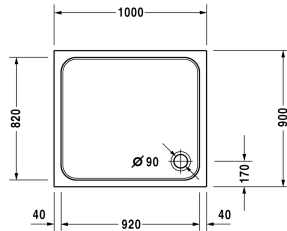

D-Code Душевой поддон # 720107000000000 / 720107000000001

| < 1000 мм > |

Душевой поддон	Размеры	Вес	Номер заказа
прямоугольный вариант, сантехнический акрил, 85 мм			
Цвета			
00 Белый Alpin			
Вариант			
Душевой поддон	1000 x 900 мм	14,500 кг	720107000000000
Душевой поддон с Antislip	1000 x 900 мм	14,500 кг	720107000000001
Принадлежности для душевого поддона			
Комплект звукоизоляции для поддонов из акрила В составе: анкеры для душевых поддонов со звукоизоляцией, ножки для душа со звукоизоляцией, битумные маты, настенный профиль			791369
Опора для поддона для # 720107			790484
Выпуск для душевого поддона хром			791260
Ножки для душевого поддона с боковой длиной ≤ 1000 мм			790129
Звукоизоляционный профиль для поглощения шума, Длина: 3300 мм			790126
Анкер для ванны для монтажа и опоры ванн и душевых поддонов D-code, 3 штуки			790125

Все чертежи содержат необходимые размеры с соблюдением стандартных допусков. Они указаны в мм и не являются обязательными. Точные размеры, в частности для монтажа по индивидуальному заказу, можно получить только по готовому изделию.