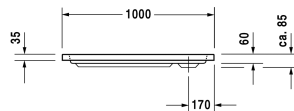

D-Code Душевой поддон # 720107000000000 / 720107000000001

| < 1000 мм > |

Душевой поддон	Размеры	Вес	Номер заказа
прямоугольный вариант, сантехнический акрил, 85 мм			
Цвета			
00 Белый Alpin			
Вариант			
Душевой поддон	1000 x 900 мм	14,500 кг	720107000000000
Душевой поддон с Antislip	1000 x 900 мм	14,500 кг	720107000000001
Принадлежности для душевого поддона			
Комплект звукоизоляции для поддонов из акрила В составе: анкеры для душевых поддонов со звукоизоляцией, ножки для душа со звукоизоляцией, битумные маты, настенный профиль			791369
Опора для поддона для # 720107			790484
Выпуск для душевого поддона хром			791260
Ножки для душевого поддона с боковой длиной ≤ 1000 мм			790129
Звукоизоляционный профиль для поглощения шума, Длина: 3300 мм			790126
Анкер для ванны для монтажа и опоры ванн и душевых поддонов D-code, 3 штуки			790125

Все чертежи содержат необходимые размеры с соблюдением стандартных допусков. Они указаны в мм и не являются обязательными. Точные размеры, в частности для монтажа по индивидуальному заказу, можно получить только по готовому изделию.