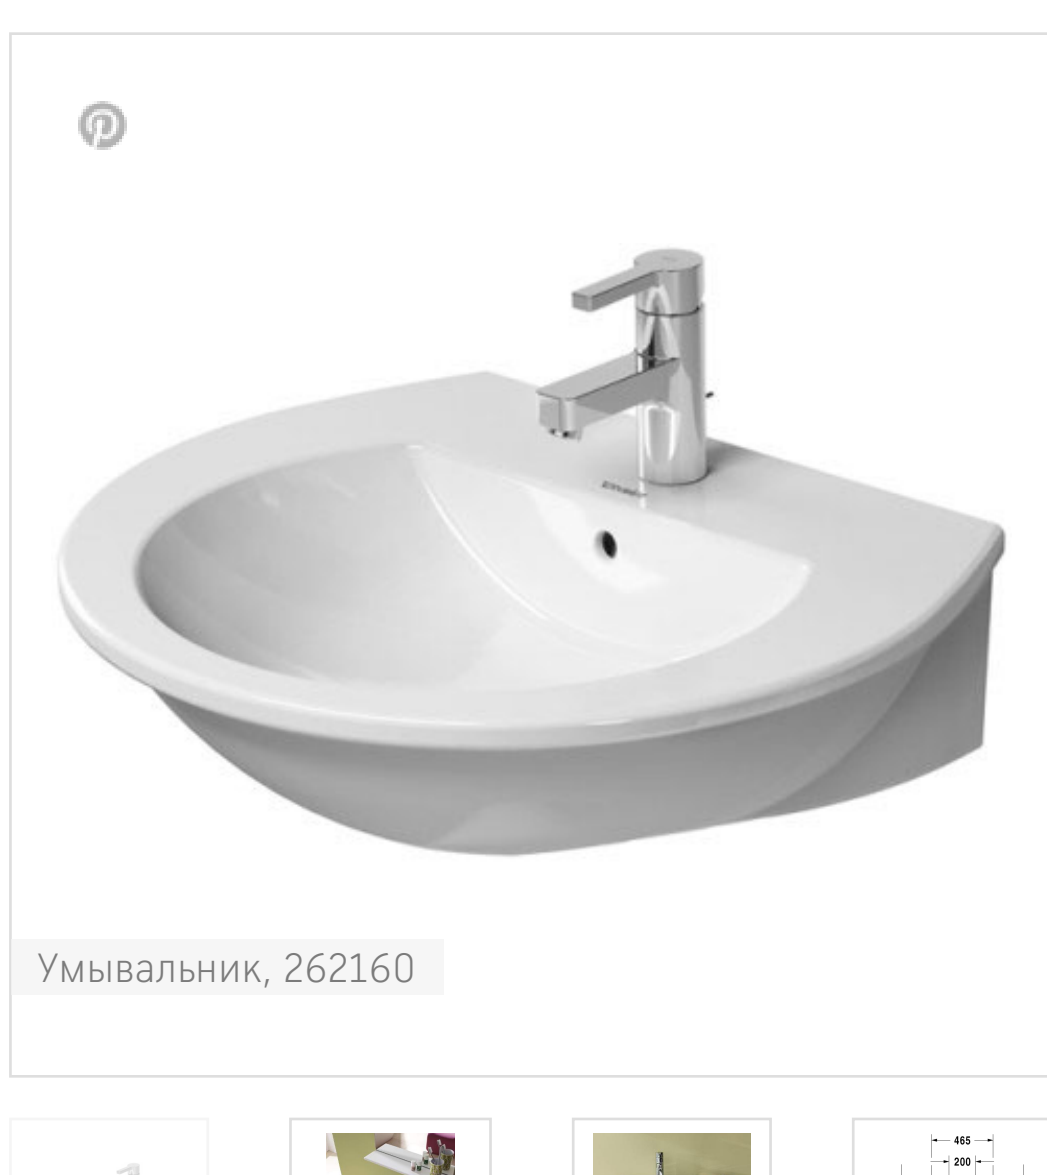

Darling New

Darling New Умыва...
Соответствующая про...
Узнать еще
Ознакомьтесь с сери...

Darling New Умывальник