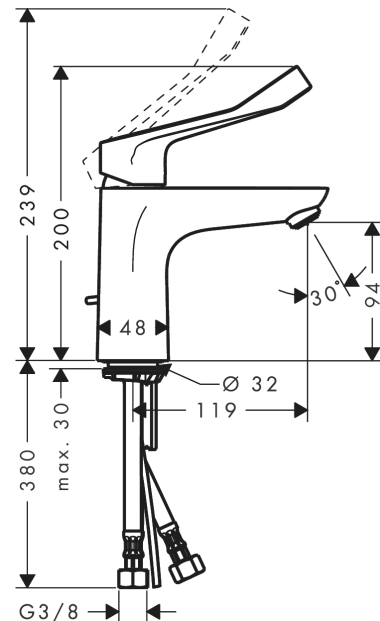

Focus

Смеситель для раковины 100, однорычажный, с удлиненной рукояткой, со сливным гарнитуром

Удлиненная рукоятка: 119 мм

Хромированный Артикул: номер: 31911000

Описание

Характеристики

- состоит из: однорычажный смеситель для раковины, сливной клапан
- ComfortZone 100
- выступ: 119 мм
- высота излива: 94 мм
- крупные обозначения для лучшей видимости
- с удлиненной безбарьерной рукояткой
- тип струи: ламинарная струя
- максимальный объем расхода воды при 3 барах: 5 л/мин
- Керамический картридж
- регулируемое ограничение температуры
- подходит для проточных водонагревателей
- сливная арматура со стержнем тяги G 1¼
- материал сливного клапана: металл
- тип соединения: соединения G ¾

Технология

Продукт

Чертеж