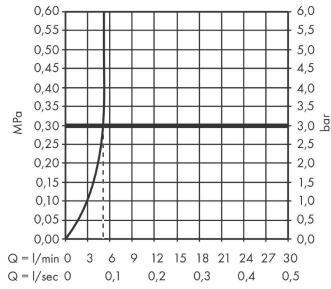

### Чертеж

**Focus**

**Смеситель для раковины 100, однорычажный, с удлиненной ручкой, со сливным гарнитуром**

Удлиненная ручка, хромированная

**Хромированный** Артикульный номер: **31911000**

**График расхода воды**