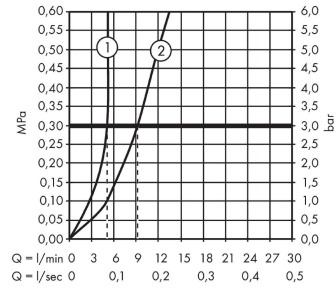

### Чертеж

**Focus**

**Смеситель для раковины 100, однорычажный, с удлиненной ручкой, со сливным гарнитуром**

Удлиненная ручка, хромированная

**Хромированный** Артикульный номер: **31911000**

**График расхода воды**