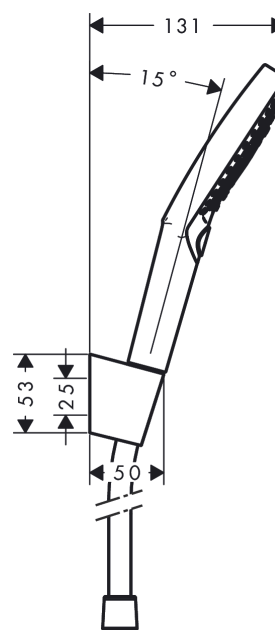

Raindance Select S

Душевой набор 120 3jet с держателем и шлангом 160 см

Поверхности : белый / хром Артикулный номер: 26721400

Описание

Характеристики

- состоит из: ручной душ, держатель для душа, шланг для душа
- размер душевого диска: 125 мм
- тип струи: RainAir, Rain, Whirl
- удобное переключение типов струи с помощью кнопки Select
- максимальный расход воды при 3 бар: 15 л/мин
- со стороны душа упорный подшипник, предотвращающий перекручивание душевого шланга
- хромированные настенные крепления из пластика

Технология

Продукт

Чертеж

График расхода воды

Расход измерен практически с помощью соответствующей арматуры (термостат/смеситель/скрытый клапан).