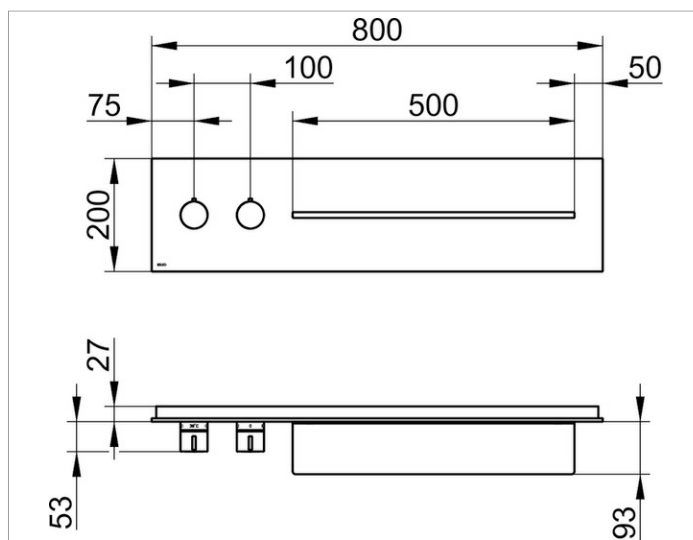

meTime_spa

56162011801 Панель для ванны и душа с термостатом DN 20

ИЗДЕЛИЕ**ЧЕРТЕЖ****ОПИСАНИЕ ИЗДЕЛИЯ**

наружный комплект для управления на 2 потребителя состоит из:

- монтажной рамы
- наружной панели из закаленного стекла с рамой и с полочкой из массива алюминия
- ручки термостата с ограничителем температуры 38°
- рукоятки выключателя и переключателя

поверхность

кашемир, глянцевый

Габариты

800 x 200 mm

спецификации

KEUCO meTime_spa shower and bath board with thermostat unit DN 20, 56162011801
Finish set for the regulation of 2 users, glass cashmere, clear, model handles left
Complete with:
mounting frame (stainless steel),
Panel made of ESG glass,
External dimensions: 31-1/2" x 7-7/8",
one shelf made of aluminium (19-11/16" x 3-11/16" x 7/16"),
chrome-plated thermostat handle with safety cut-off at 100° F,
shut-off handle, total depth 4-11/16"