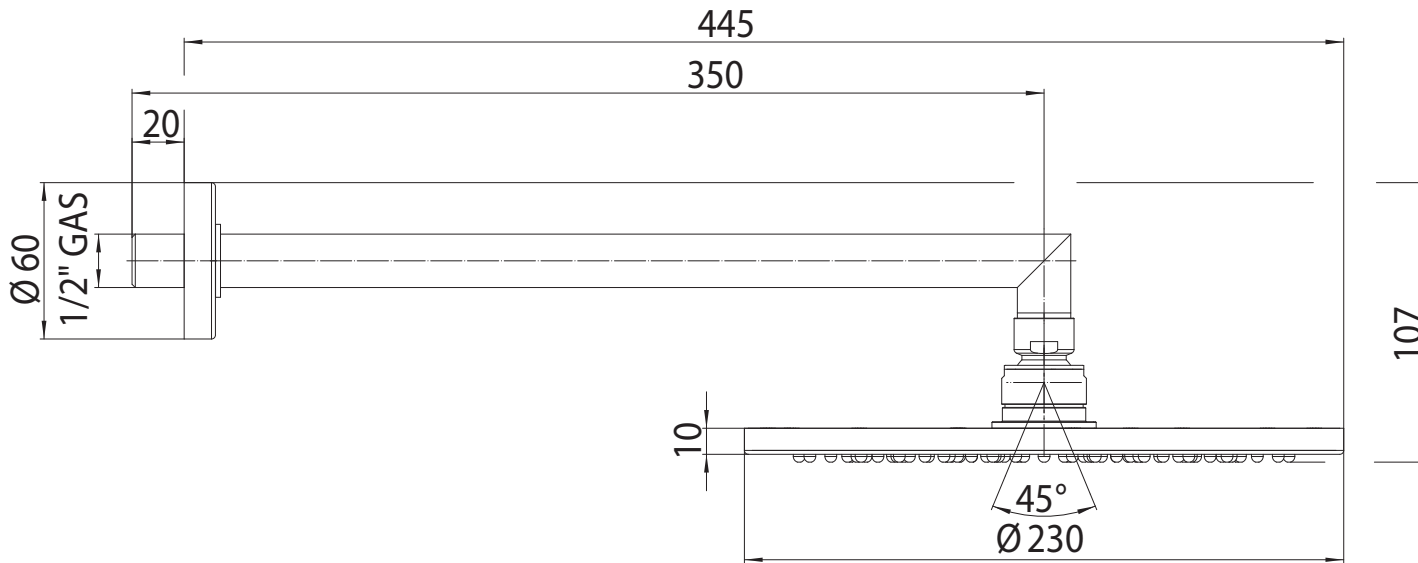

BOSSINI

HIGH QUALITY SHOWER SYSTEMS

SCHEMA TECNICA
TECHNICAL SHEET

H70595 COSMO $\text{Ø} 230$ mm

Soffione Cosmo in ottone con braccio doccia $\text{Ø} 21$ mm $1/2''$ MM

Brass Cosmo shower head with shower arm $\text{Ø} 21$ mm $1/2''$ MM

Kopfbrause Cosmo aus Messing mit Wandarm $\text{Ø} 21$ mm $1/2''$ a.G./a.G.

Pomme de douche Cosmo en laiton avec bras de fixation mural $\text{Ø} 21$ mm $1/2''$ MM

Rociador Cosmo de latón con brazo de ducha $\text{Ø} 21$ mm $1/2''$ MM

Душевая лейка Cosmo с рукояткой $\text{Ø} 21$ mm $1/2''$ MM