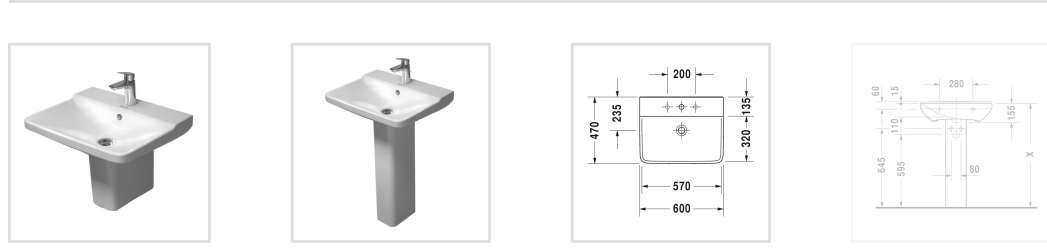

← P3 Comforts

P3 Comforts Умывальник

P3 Comforts Умыва...
Соответствующая про...
Узнать еще

- ↓ Инструкция по уходу
- ↓ Монтажная инструкция
- ↓ Руководство по эксплуатации
- → CAD и данные по планированию

Номер артикула 233160

с переливом, с плоскостью под смеситель, вкл. заглушку для перелива, хром, глазуровка снизу, 600 мм

Design by Phoenix Design

Размеры
600 мм

Варианты
● 1 готовое отверстие под смеситель 2331600000

Также доступно с WonderGliss
Керамика, покрытая WonderGliss, будет оставаться гладкой, привлекательной и чистой в течение долгого времени

Отправить запрос в магазин →