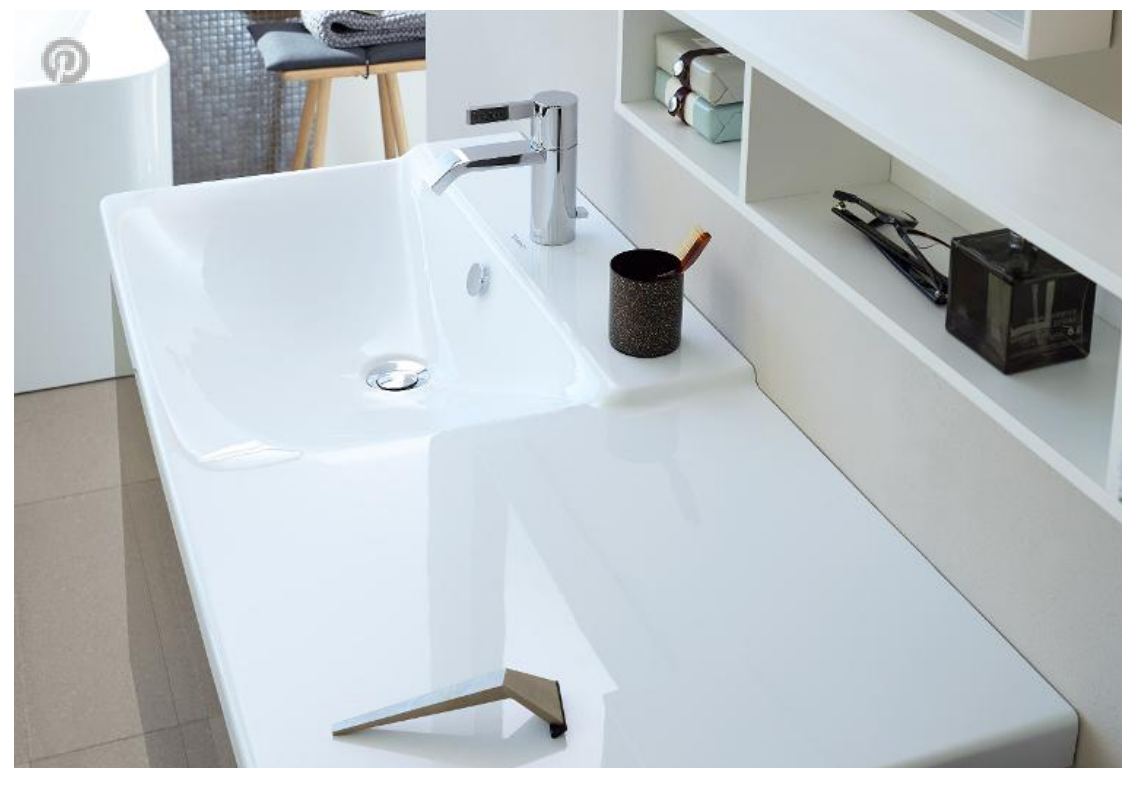

Место для хранения аксессуаров ванной комнаты

Характерная особенность дизайна умывальника P3 Comforts — мягкая ступенька: она разделяет влажный и сухой участок, создает площадку для смесителя и широкую полочку, на которой можно разместить ваннe принадлежности. Узкий край раковины придает ей легкость и элегантность.

P3 Comforts →

Продукция для ванной, предназначенная для комфорта

Изделия серии P3 Comforts обеспечивают комфорт благодаря своим особым свойствам. Например, асимметричный умывальник для мебели (ширина 1050 мм) с широкой свободной поверхностью, расположенной слева или справа по выбору. Мягкие переходы керамики дарят наслаждение и при прикосновении.

P3 Comforts →

Идеальный синтез: умывальник с тумбочкой

мягкие плавные формы умывальника для мебели (ширина 850 мм) гармонично сочетаются с тумбочкой. Форма удобной широкой и глубокой раковины идеальной линией сужается в сторону слива. Отрядным следствием этого является уменьшение налипания загрязнений и упрощение чистки. Еще удобнее чистка становится благодаря предлагаемому по желанию клиента керамическому покрытию WonderGliss.