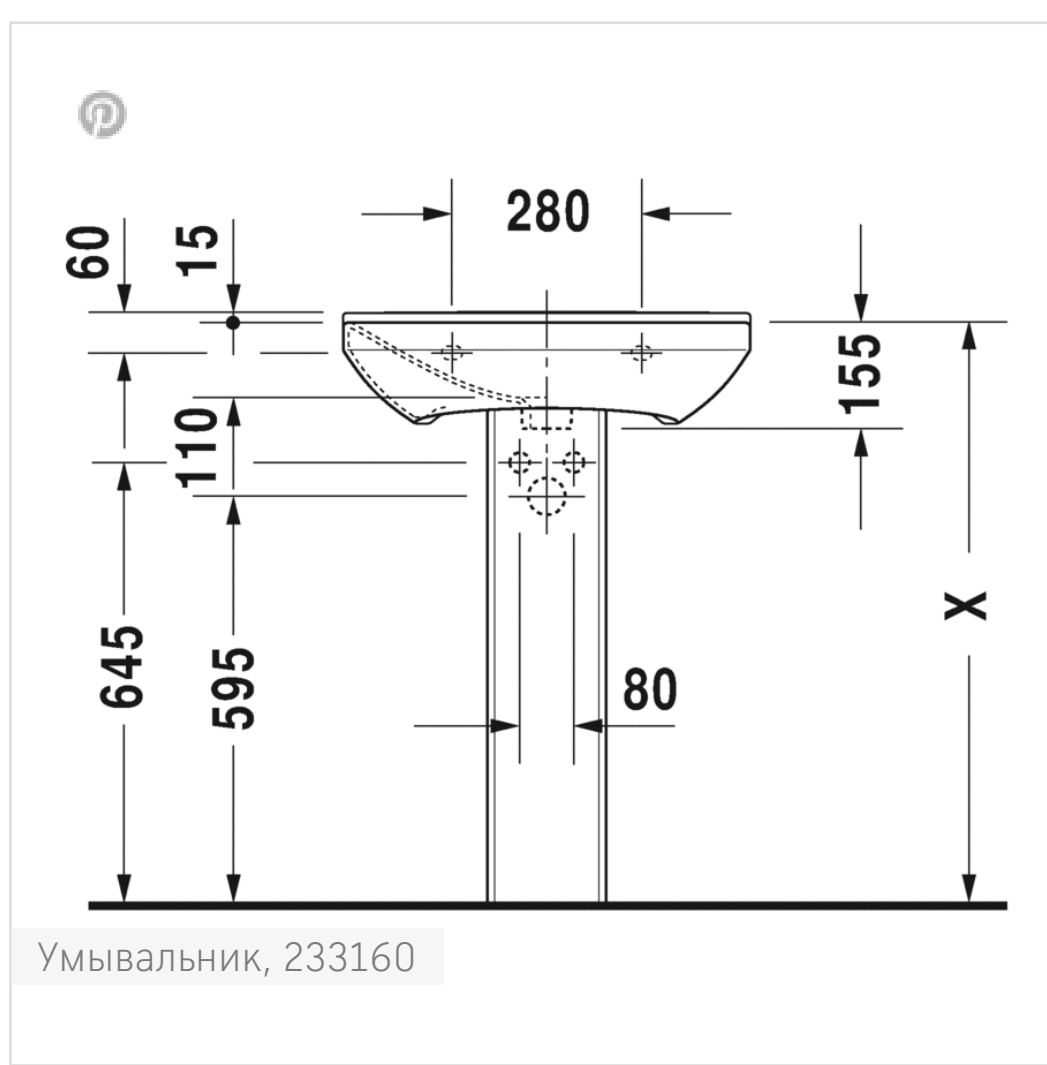

← P3 Comforts

P3 Comforts Умывальник

P3 Comforts Умыва...
Соответствующая про...
Узнать еще

- ↓ Инструкция по уходу
- ↓ Монтажная инструкция
- ↓ Руководство по эксплуатации
- → CAD и данные по планированию

Номер артикула 233160

с переливом, с плоскостью под смеситель, вкл. заглушку для перелива, хром, глазуровка снизу, 600 мм

Design by Phoenix Design

Размеры
600 мм

Варианты
● 1 готовое отверстие под смеситель 2331600000

Также доступно с WonderGliss
Керамика, покрытая WonderGliss, будет оставаться гладкой, привлекательной и чистой в течение долгого времени

Отправить запрос в магазин →