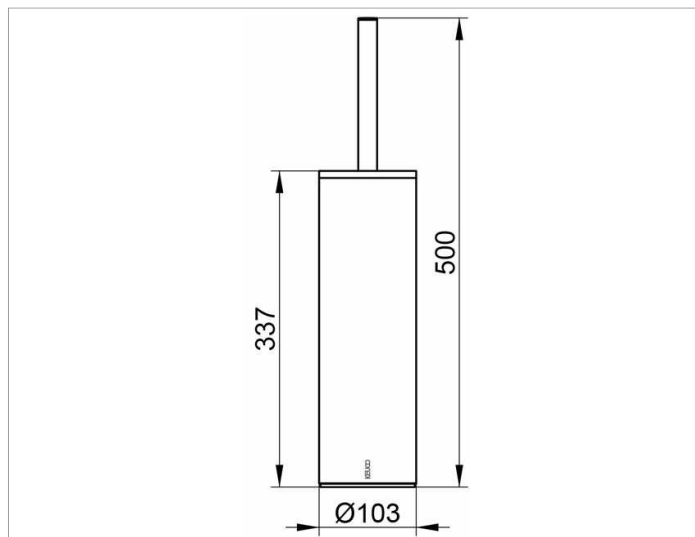

Edition Atelier

16064019000 Туалетный гарнитур

ИЗДЕЛИЕ

ЧЕРТЕЖ

ОПИСАНИЕ ИЗДЕЛИЯ

напольная модель, в комплекте с матовой хрустальной колбой, ершом с ручкой и запасной головкой ершика

поверхность

хром