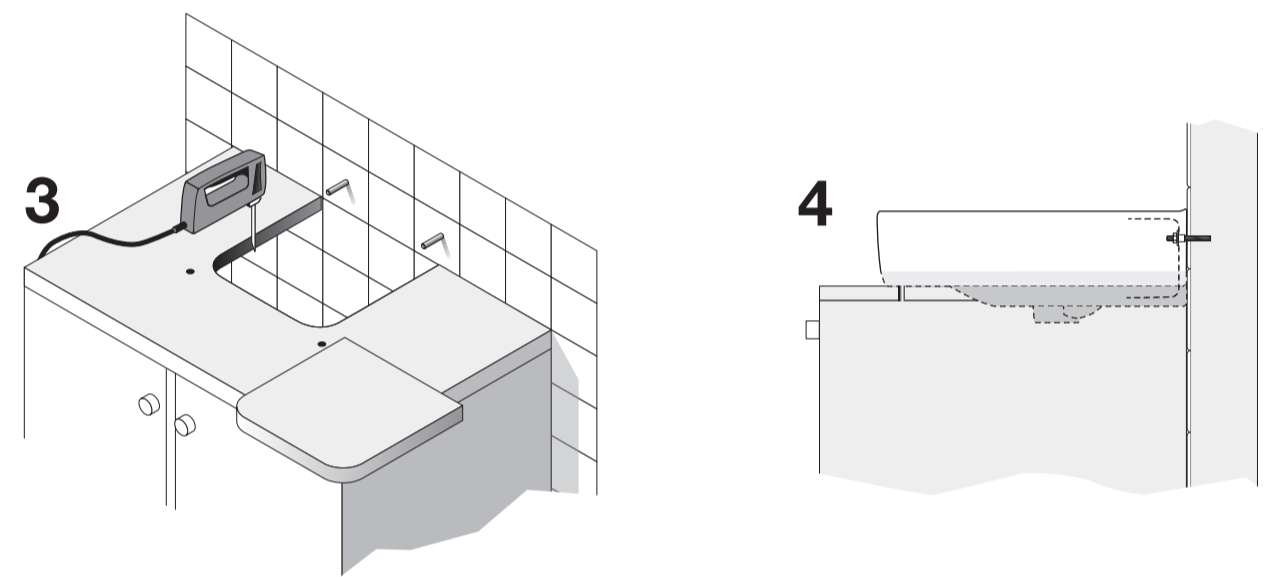

LAUFEN VAL

8.1628.0

Waschtisch Unterseite geschliffen
Paroi inférieure du lavabo polie
Lavabo con superficie inferiore levigata
Washbasin undersurface ground
Lijar parte inferior del lavabo
Onderkant wastafel geschuurd
Dřez s broušenou spodní stranou
Šlifovata plovimo paviršaus apatinė dalis
Dolna strona umywalki wygładzona
Mosdóasztal alsó oldala csiszolt
Умывальник со шлифованной нижней стороной
Умивальник с шлайфана долна страна

8.9628.0

Schablone
Gabarit
Sagoma
Template
Plantilla
Šjabloon
Šablona
Šablonas
Szablon
Sablon
Шаблон