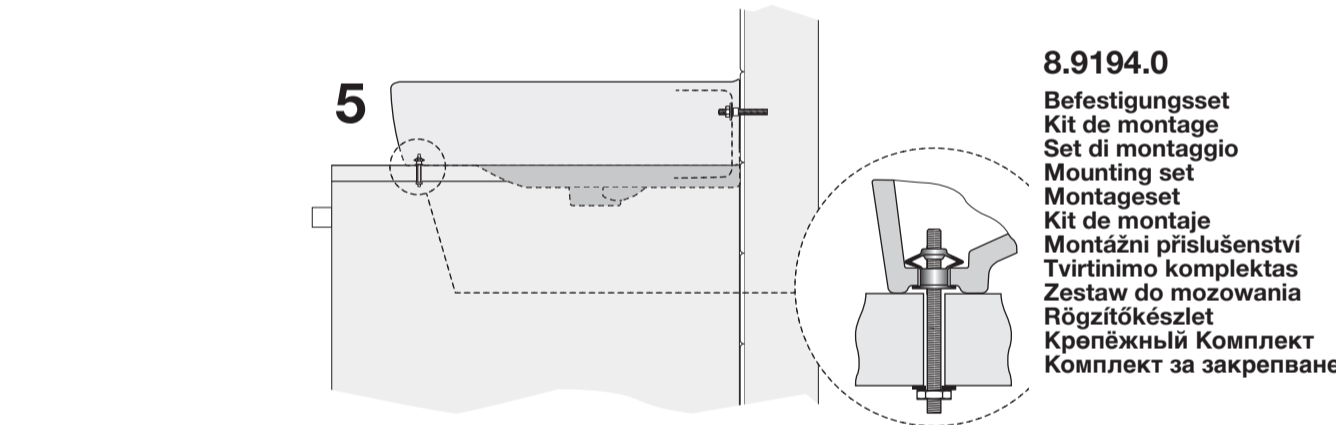

LAUFEN VAL

8.1628.0

Waschtisch Unterseite geschliffen
Paroi inférieure du lavabo polie
Lavabo con superficie inferiore levigata
Washbasin undersurface ground
Lijar parte inferior del lavabo
Onderkant wastafel geschuurd
Dřez s broušenou spodní stranou
Šlifovata plovimo paviršaus apatinė dalis
Dolna strona umywalki wygładzona
Mosdóasztal alsó oldala csiszolt
Умывальник со шлифованной нижней стороной
Умивальник с шлайфана долна страна

8.9628.0

Schablone
Gabarit
Sagoma
Template
Plantilla
Šjabloon
Šablona
Šablonas
Szablon
Sablon
Шаблон