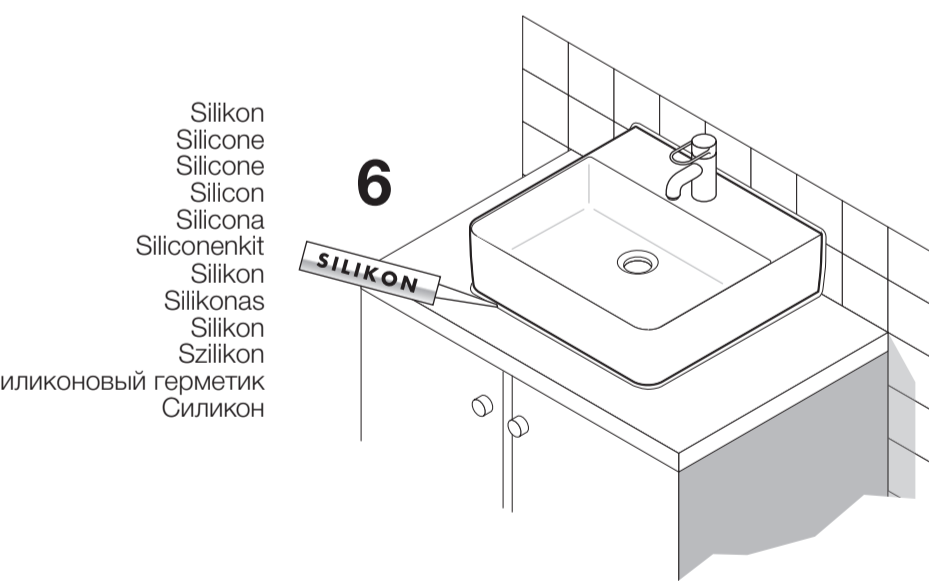

LAUFEN VAL

8.1628.0

Waschtisch Unterseite geschliffen
Paroi inférieure du lavabo polie
Lavabo con superficie inferiore levigata
Washbasin undersurface ground
Lijar parte inferior del lavabo
Onderkant wastafel geschuurd
Dřez s broušenou spodní stranou
Šlifovata plovimo paviršaus apatinė dalis
Dolna strona umywalki wygładzona
Mosdóasztal alsó oldala csiszolt
Умывальник со шлифованной нижней стороной
Умивальник с шлайфана долна страна

8.9628.0

Schablone
Gabarit
Sagoma
Template
Plantilla
Šjabloon
Šablona
Šablonas
Szablon
Sablon
Шаблон