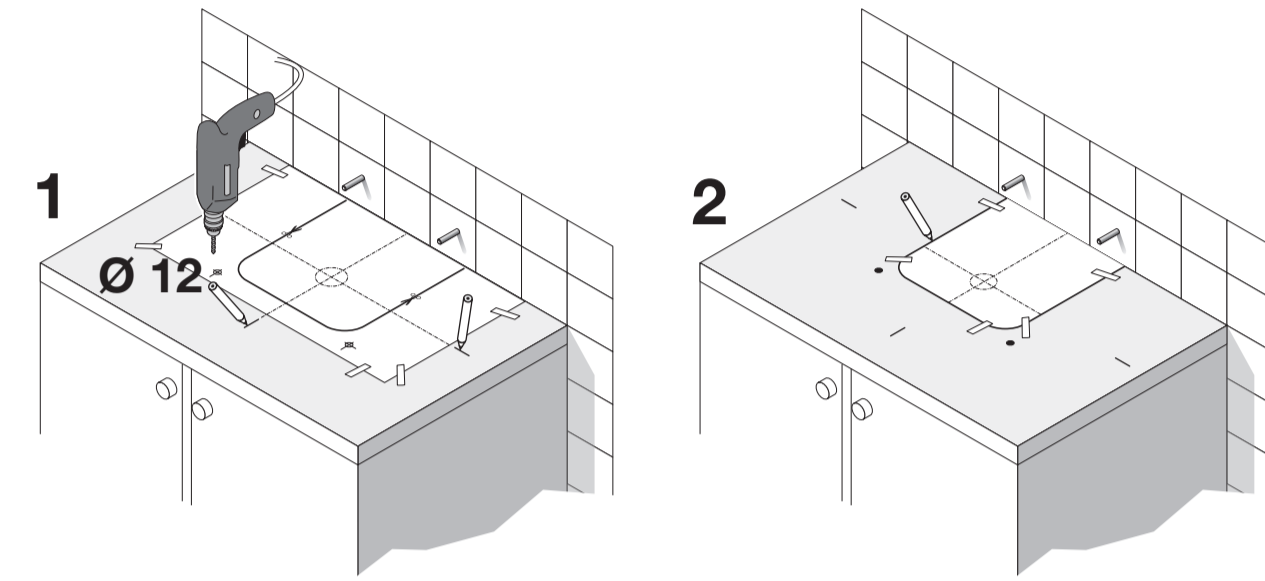

LAUFEN VAL

8.1628.0

Waschtisch Unterseite geschliffen
Paroi inférieure du lavabo polie
Lavabo con superficie inferiore levigata
Washbasin undersurface ground
Lijar parte inferior del lavabo
Onderkant wastafel geschuurd
Dřez s broušenou spodní stranou
Šlifovata plovimo paviršaus apatinė dalis
Dolna strona umywalki wygładzona
Mosdóasztal alsó oldala csiszolt
Умывальник со шлифованной нижней стороной
Умивальник с шлайфана долна страна

8.9628.0

Schablone
Gabarit
Sagoma
Template
Plantilla
Šjabloon
Šablona
Šablonas
Szablon
Sablon
Шаблон