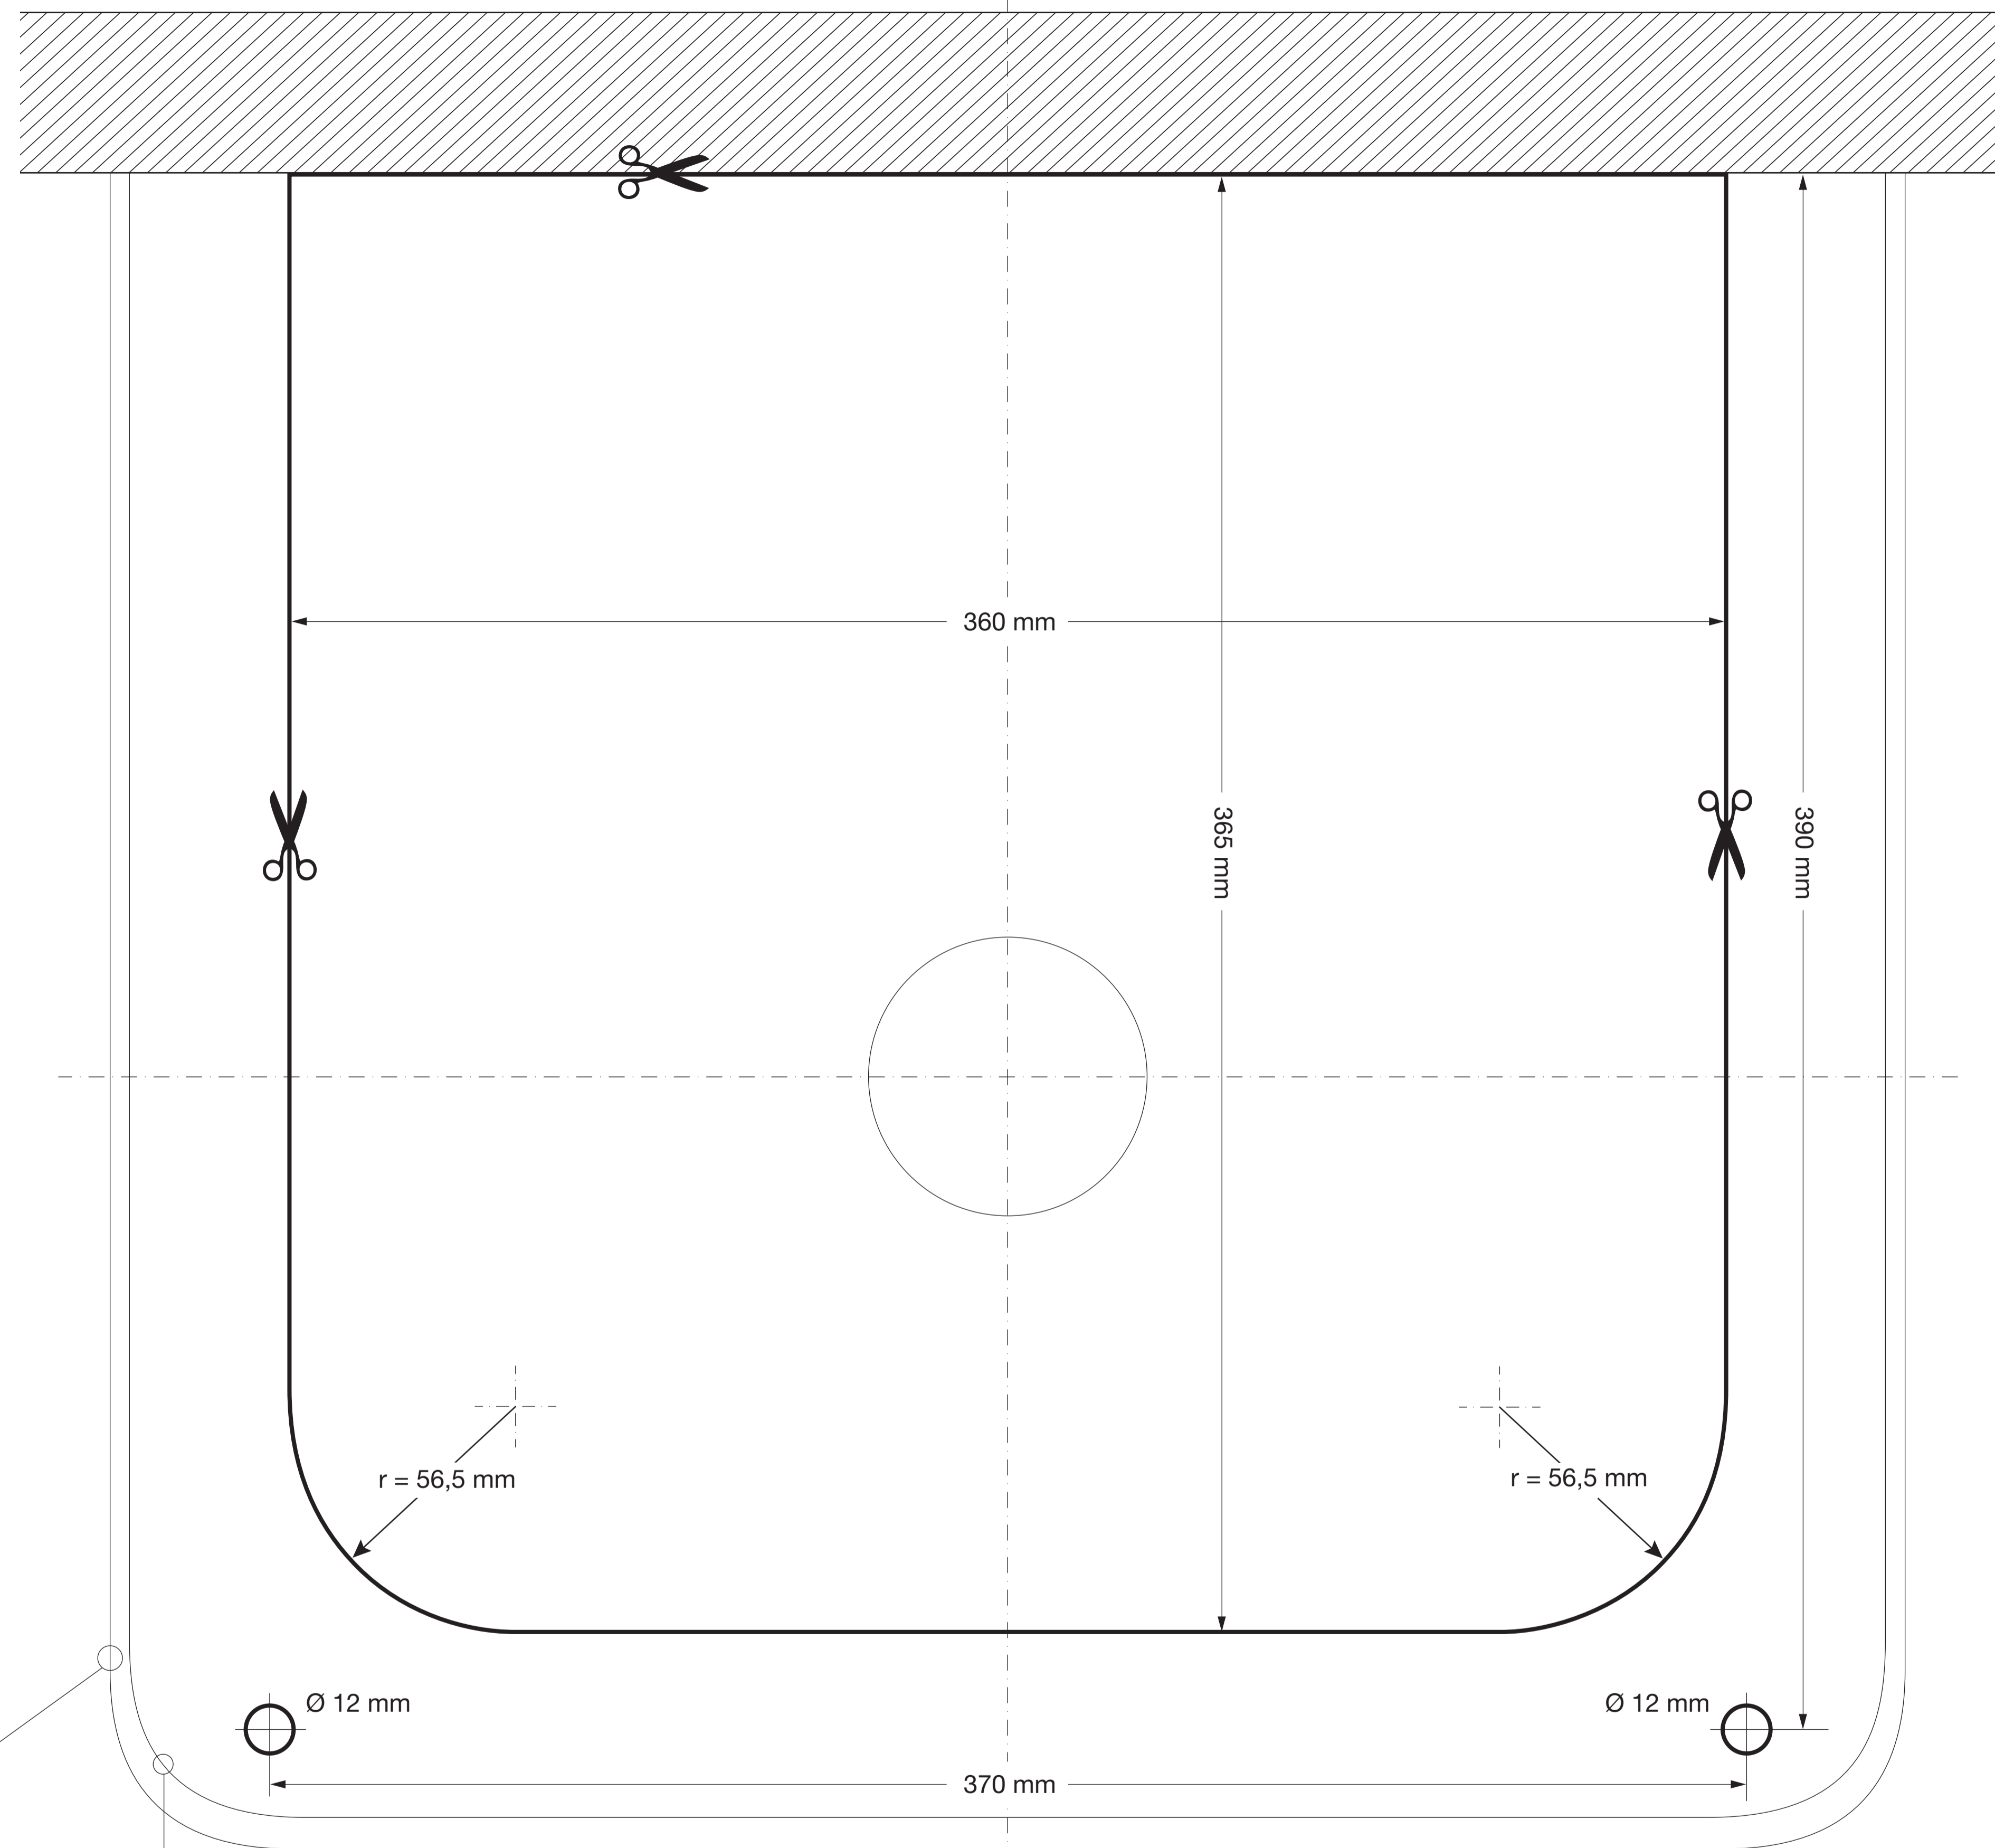

Aussenkontur Keramik
Contour externe céramique
Profilo esterno ceramica
Outer Contour Ceramic
Contorno exterior cerámica
Buitenste omtrek keramiek
Tvarovaná keramika
Kontúra keramika
Kszaltt ceramiki
A kerámia külső kontúrja
Формы керамики
Керамична форма

Innenkontur Keramik
Contour intérieur céramique
Profilo interno ceramica
Internal ceramic contour
Contorno interior, cerámica
Inwendig profiel keramiek
Vnitřní kontura z keramiky
Vidaus kontūras iš keramikos
Kontur wewnętrzny – ceramika
Belső kontúr, kerámia
Вырез керамики
Вътрешен контур на керамиката

vorne
devant
frontera
front
delante
voorzijde
předek
priekis
przód
elől
передняя часть
предна част

M 1:1