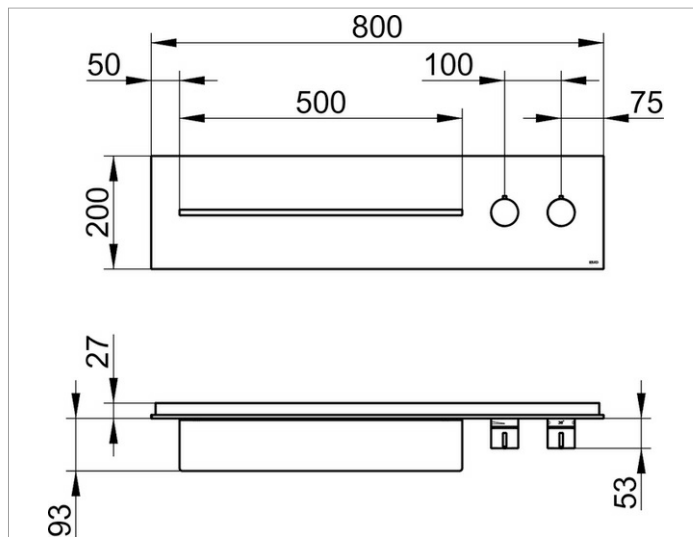

meTime_spa

56161012802 Панель для ванны и душа с термостатом DN 20

ИЗДЕЛИЕ

ЧЕРТЕЖ

ОПИСАНИЕ ИЗДЕЛИЯ

наружный комплект для управления на 1 потребителя состоит из:

- монтажной рамы
- наружной панели из закаленного стекла с рамой с полочкой из массива алюминия
- ручки термостата с ограничителем температуры 38°
- рукоятки вентиля

поверхность

кашемир, матовый

Габариты

800 x 200 mm

спецификации

KEUCO meTime_spa shower and bath board with thermostat unit DN 20, 56161012802

Finish set for the regulation of 1 user, cashmere, satin, model handles right, Complete with:

mounting frame (stainless steel),
 Panel made of ESG glass,
 External dimensions: 31-1/2" x 7-7/8",
 one shelf made of aluminium (19-11/16" x 3-11/16" x 7/16"),
 chrome-plated thermostat handle
 with safety cut-off at 100° F,
 shut-off handle, total depth 4-11/16"