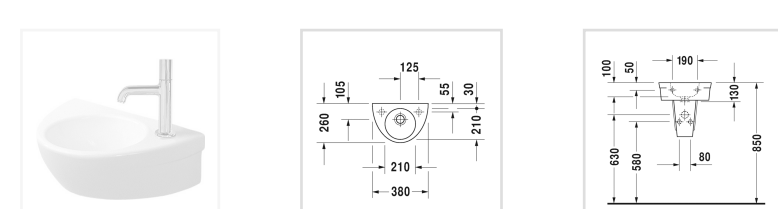

# Starck 2 Умывальник для рук

Умывальник для рук, 076138

- ↓ Инструкция по уходу
- ↓ Руководство по эксплуатации
- CAD и данные по планированию

Номер артикула 076138

без перелива, с плоскостью под смеситель, глазуровка снизу, 380 мм

### Размеры

380 мм

Чтобы последовательно и индивидуально выдержать стиль оформления ванной, раковина предлагается в трех разных формах: круглой, квадратной и треугольно-закругленной. В круглой и квадратной версии смеситель устанавливается на керамической опоре, интегрированной в раковину.