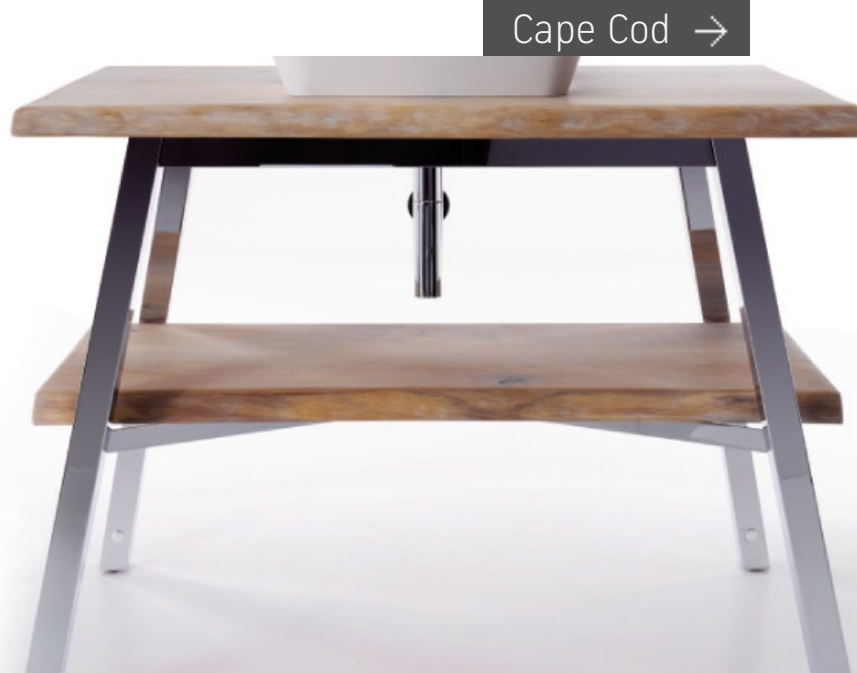

CC953209595 винтаж, дуб, массив

Мебель для ванной Cape Cod отличается идеальным, невиданным ранее слиянием материала и формы: будучи изготовленным из массивного, вырезанного прямо из деревьев материала, каждый предмет мебели становится абсолютно уникальным.