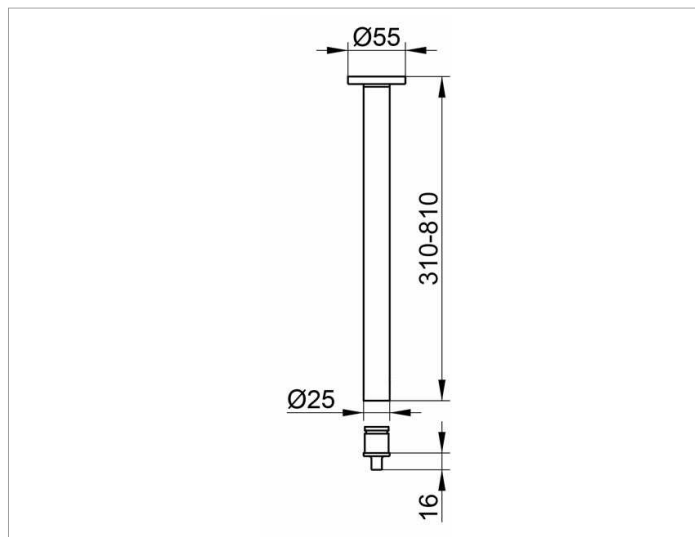

Plan

14941010500 Комплект штанг к потолку

ИЗДЕЛИЕ

ЧЕРТЕЖ

ОПИСАНИЕ ИЗДЕЛИЯ

комплект состоит из:
1 x настенное крепление
1 x штанга для душевой занавески
1 x соединительный элемент

поверхность

хром

Габариты

500 mm

спецификации

KEUCO PLAN ceiling support (set) complete, 14941010500
consisting of:
1 x wall mounting set
1 x shower curtain rail 19-11/16", chrome-plated, diameter 1"
1 x connecting piece