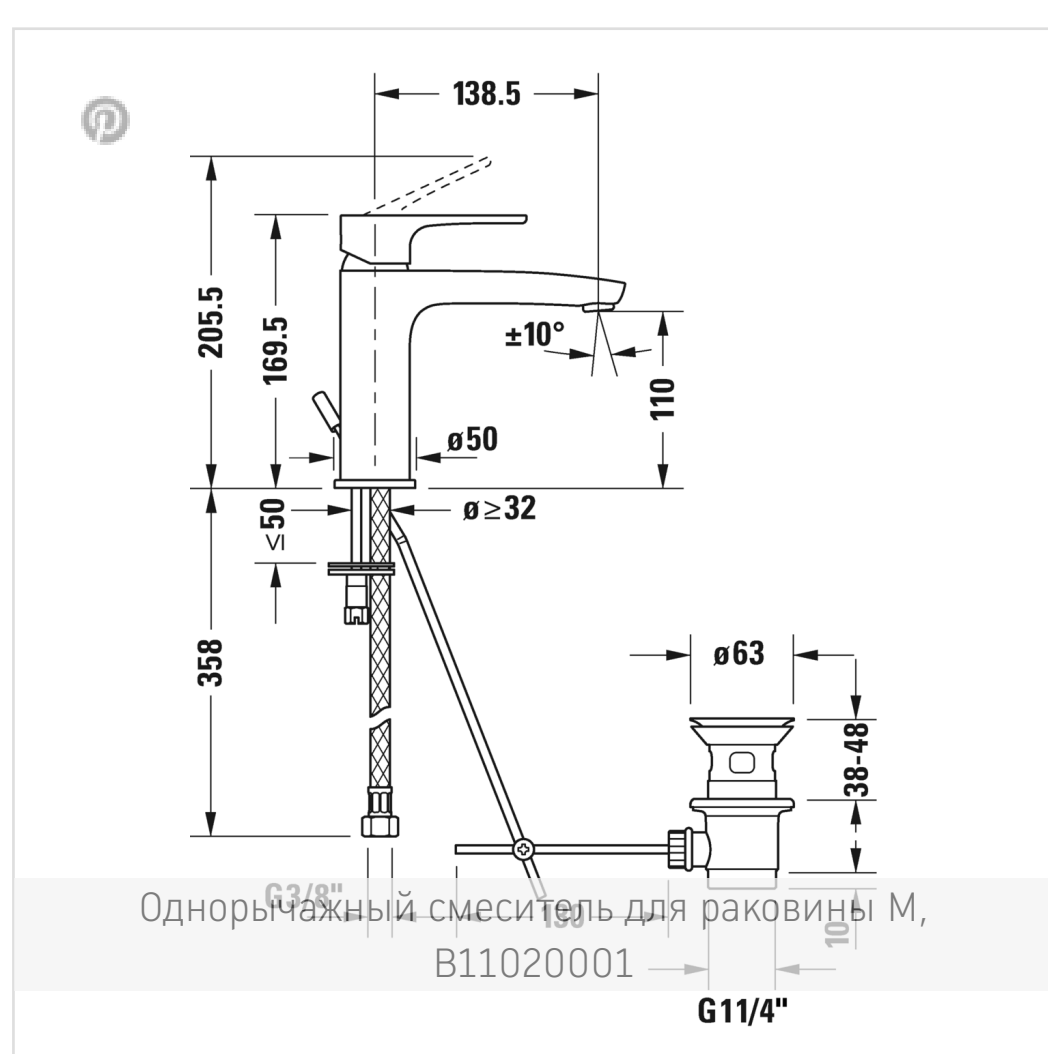

В.1 Однорычажный ...

Узнать еще

Ознакомьтесь с сери...

↓ Монтажная инструкция

↓ Руководство по эксплуатации

→ CAD и данные по планированию

Номер артикула В11020001

керамический картридж, излив 139 мм , гибкие соединительные шланги 3/8", регулируемый аэратор, стандартная струя, поверхность хромированная, максимальная температура может быть установлена при монтаже, рекомендуемое рабочее давление 3-5 бар, с комплектом донного клапана, 170 мм

Размеры

170 мм

Варианты

расход воды 5,3 л/мин (3 бара), соединительный патрубок размер DN15, уровень шума I В11020001010

Цвета

Отправить запрос в магазин →

Рекомендуемые раковины

Узнать еще