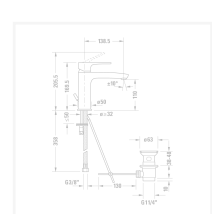

В.1 Однорычажный ...

Узнать еще

Ознакомьтесь с сери...

↓ Монтажная инструкция

↓ Руководство по эксплуатации

→ CAD и данные по планированию

Номер артикула В11020001

керамический картридж, излив 139 мм , гибкие соединительные шланги 3/8", регулируемый аэратор, стандартная струя, поверхность хромированная, максимальная температура может быть установлена при монтаже, рекомендуемое рабочее давление 3-5 бар, с комплектом донного клапана, 170 мм

Размеры

170 мм

Варианты

расход воды 5,3 л/мин (3 бара), соединительный патрубок размер DN15, уровень шума I В11020001010

Цвета

Отправить запрос в магазин →

Рекомендуемые раковины

Узнать еще