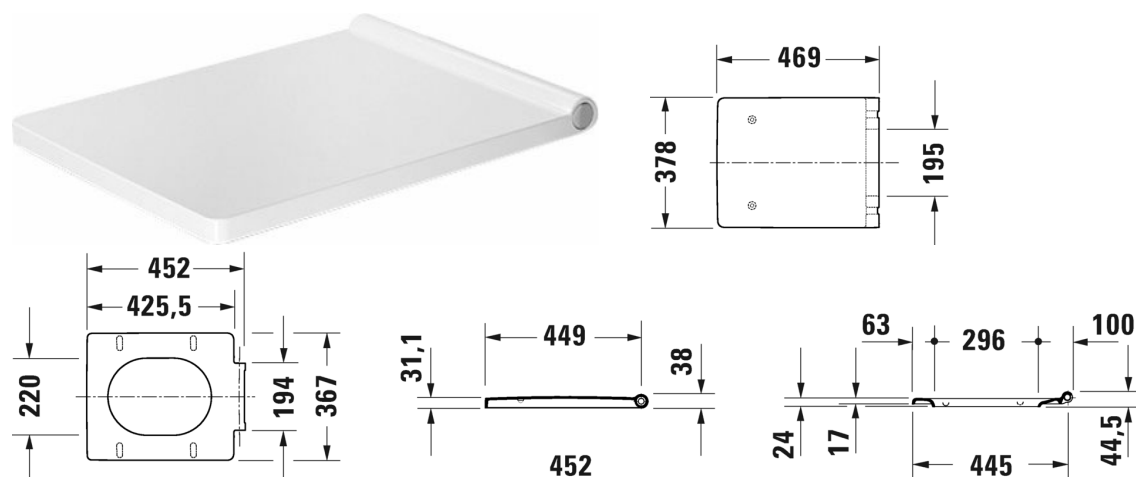

Vero Air Сиденье для унитаза # 0022010000

Сиденье для унитаза	Размеры	Вес	Номер заказа
съемный вариант, петли: нерж. сталь, без автоматического опускания			
Цвета			
00 Белый Alpin			
Вариант			
		2,500 кг	0022010000
Соответствующая продукция			
Унитаз подвесной Duravit Rimless® без смывного края, с вертикальным смывом, вкл. крепление Durafix, 370 x 570 мм	370 x 570 мм		252509

All drawings contain the necessary measurements which are subject to standard tolerances. They are stated in mm and are non-binding. Exact measurements, in particular for customised installation scenarios, can only be taken from the finished piece.