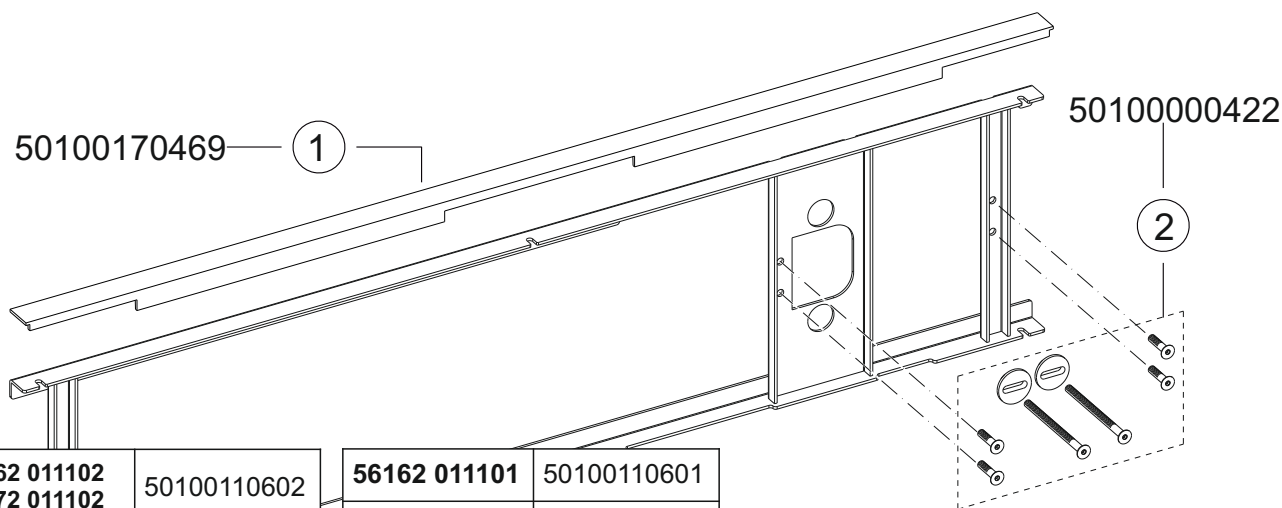

**ERSATZTEILE
SPARE PARTS
PIEZAS DE RECAMBIO
LISTE DE PIÈCES**

**ELENCO DELLE PARTI
ONDERDELEN
ЗАПЧАСТИ**

KEUCO

meTime_spa

56162 011101 / 56162 011102 ≥ 10/2014
56162 011401 / 56162 011402 ≥ 10/2014
56162 011801 / 56162 011802 ≥ 10/2014
56162 012701 / 56162 012702 ≥ 10/2014
56162 012801 / 56162 012802 ≥ 10/2014
56162 013001 / 56162 013002 ≥ 10/2014
56162 014301 / 56162 014302 ≥ 10/2014
56162 0000001 ≥ 10/2014

56172 011102
56172 011402
56172 011802
56172 012702
56172 012802
56172 013002
56172 014302
56172 000002