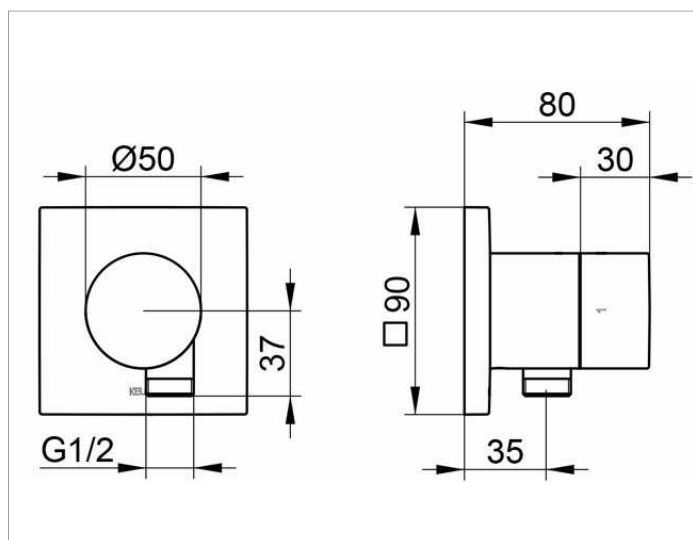

IXMO
59557010102 Встраиваемый запорный вентиль с переключателем на 2 потребителя и выводом для шланга

ИЗДЕЛИЕ**ЧЕРТЕЖ****ОПИСАНИЕ ИЗДЕЛИЯ**

Наружный комплект состоит из: ручки, гильзы, розетки (квадратной) и запорного вентиля переключателя, с обратным клапаном, подходит к внутренней функциональной части арт. 59556 000170

поверхность

хром

Габариты

IXMO Pure/Rosette eckig

спецификации

KEUCO IXMO 2-way stop and diverter valve with wall outlet for shower hose DN 15, 59557010102 chrome-plated 2-way stop and diverter valve with wall outlet for shower hose, IXMO Pure lever with square rosette, freely positionable, with backflow preventer, installation depth 80 - 110 mm, with adjustment facilities whilst assembling for handle and rosette, with hose connection G1/2 inch, rosette 90 x 90 mm, 10 mm thick, total depth 80 mm, set complete with: handle, sleeve, rosette (square) and stop/diverter valve, suitable for rough part no. 59556000170