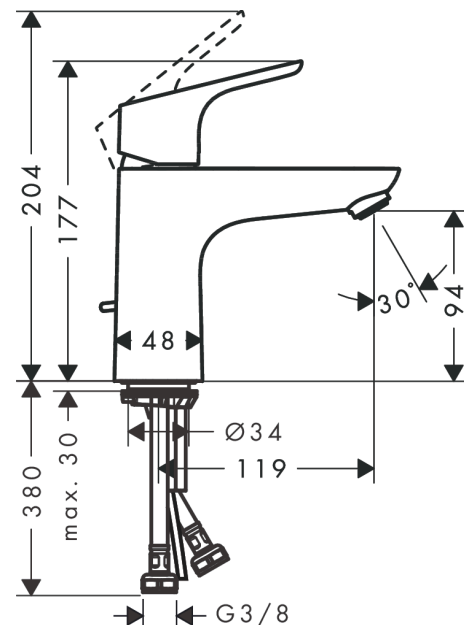

Focus

Смеситель для раковины 100, однорычажный, LowFlow, со сливным гарнитуром

Универсальный артикульный номер: 31603000

Хромированный Артикул: 31603000

Описание

Характеристики

- состоит из: однорычажный смеситель для раковины, сливной клапан
- ComfortZone 100
- выступ: 119 мм
- высота излива: 94 мм
- вариант рукоятки: рычажная ручка
- тип струи: обычная струя
- максимальный объем расхода воды при 3 барах: 3,5 л/мин
- Керамический картридж
- регулируемое ограничение температуры
- подходит для проточных водонагревателей
- сливная арматура со стержнем тяги G 1¼
- материал сливного клапана: металл
- тип соединения: соединения G ¾

Технология

Продукт

Чертеж

Focus

Смеситель для раковины 100, однорычажный, LowFlow, со сливным гарнитуром
 \u041F\u043E\u0432\u0435\u0440\u0445\u043E\u0434\u043E\u043D\u043E\u0432\u043E\u0435\u0441\u0442\u0435\u0442\u044C:
Хромированный Артикульный номер: **31603000**

График расхода воды