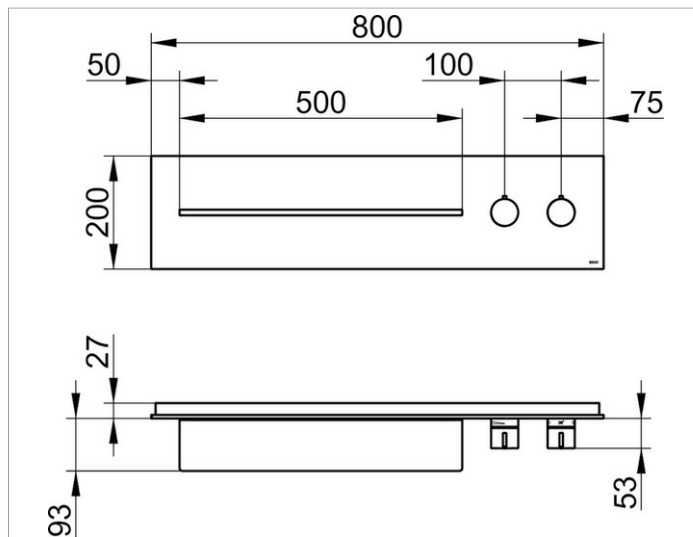

meTime_spa

56161012702 Панель для ванны и душа с термостатом DN 20

ИЗДЕЛИЕ

ЧЕРТЕЖ

ОПИСАНИЕ ИЗДЕЛИЯ

наружный комплект для управления на 1 потребителя состоит из:

- монтажной рамы
- наружной панели из закаленного стекла с рамой с полочкой из массива алюминия
- ручки термостата с ограничителем температуры 38°
- рукоятки вентиля

поверхность

белый, матовый

Габариты

800 x 200 mm

спецификации

KEUCO meTime_spa shower and bath board with thermostat unit DN 20, 56161012702

Finish set for the regulation of 1 user, glass white, satin, model handles right,

Complete with:

mounting frame (stainless steel),
 Panel made of ESG glass,
 External dimensions: 31-1/2" x 7-7/8",
 one shelf made of aluminium (19-11/16" x 3-11/16" x 7/16"),
 chrome-plated thermostat handle
 with safety cut-off at 100° F,
 shut-off handle, total depth 4-11/16"