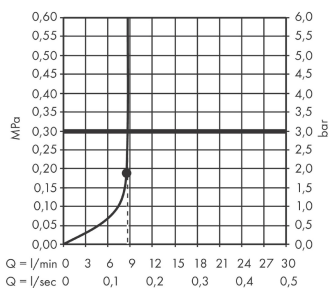

График расхода воды

Расход измерен практически с помощью соответствующей арматуры (термостат/смеситель/скрытый клапан).