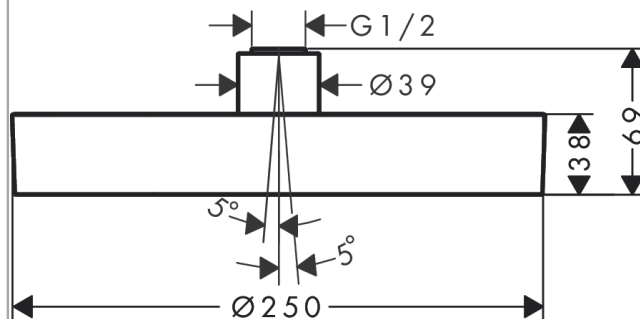

Rainfinity

Верхний душ 250 1jet EcoSmart

Поверхности : **матовый белый**   Артикульный номер: **26229700**

Описание

Характеристики

- размер душевого диска: 250 мм
- шарнирное соединение: регулируемый угол верхнего душа (2 x 5°)
- тип струи: PowderRain
- максимальный расход воды при 3 бар: 9 л/мин
- расход воды PowderRain (при 3 барах): 9 л/мин
- поверхность душевого диска: графит
- материал душевого диска: алюминий
- съемный верхний душ для очистки
- монтаж: потолок или стена,
- соединительная резьба G ½
- величина соединения: DN15

Технология

Продукт

Чертеж