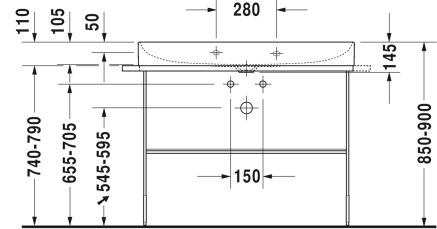

**DuraSquare Умывальник, умывальник для мебели #**  
 2353100040 / 2353100041 / 2353100044 / 2353100070

| < 1000 мм > |

Умывальник, умывальник для мебели	Размеры	Вес	Номер заказа
без перелива, с плоскостью под смеситель, включая выпуск с керамической крышкой, глазуровка снизу, 1000 мм			
<b>Цвета</b>			
00 Белый Alpin			
<b>Вариант</b>			
● ●	1000 x 470 мм	22,900 кг	2353100040
●	1000 x 470 мм	22,900 кг	2353100041
● ● ●	1000 x 470 мм	22,900 кг	2353100044
☒	1000 x 470 мм	22,900 кг	2353100070
<b>Справка</b>			
Цвета стеклянных вставок соответствуют цветам мебельной поверхности на стр. XXX, Металлическая консоль: полотенцедержатель можно монтировать справа или слева, Изготовлено из DuraCeram			
Sanitary ceramics with the special WonderGliss surface finish will remain clean and attractive-looking for a long time to come. When ordering WonderGliss please add a "1" as eleventh digit to the model number.			
<b>Принадлежности</b>			
Полотенцедержатель труба с квадратным сечением, 14 мм, для умывальника # 235310	941 мм	0,700 кг	003119
Сифон		1,500 кг	005036
<b>Соответствующая продукция</b>			

*All drawings contain the necessary measurements which are subject to standard tolerances. They are stated in mm and are non-binding. Exact measurements, in particular for customised installation scenarios, can only be taken from the finished ceramic piece.*