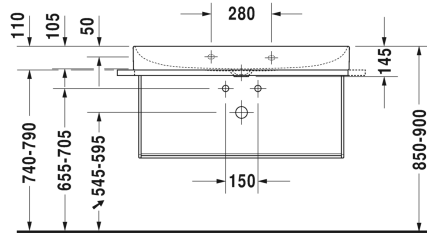

**DuraSquare Умывальник, умывальник для мебели #**  
 2353100040 / 2353100041 / 2353100044 / 2353100070

| < 1000 мм > |

Умывальник, умывальник для мебели	Размеры	Вес	Номер заказа
без перелива, с плоскостью под смеситель, включая выпуск с керамической крышкой, глазуровка снизу, 1000 мм			
<b>Цвета</b>			
00 Белый Alpin			
<b>Вариант</b>			
● ●	1000 x 470 мм	22,900 кг	2353100040
●	1000 x 470 мм	22,900 кг	2353100041
● ● ●	1000 x 470 мм	22,900 кг	2353100044
☒	1000 x 470 мм	22,900 кг	2353100070
<b>Справка</b>			
Цвета стеклянных вставок соответствуют цветам мебельной поверхности на стр. XXX, Металлическая консоль: полотенцедержатель можно монтировать справа или слева, Изготовлено из DuraCeram			
Sanitary ceramics with the special WonderGliss surface finish will remain clean and attractive-looking for a long time to come. When ordering WonderGliss please add a "1" as eleventh digit to the model number.			
<b>Принадлежности</b>			
Полотенцедержатель труба с квадратным сечением, 14 мм, для умывальника # 235310	941 мм	0,700 кг	003119
Сифон		1,500 кг	005036
<b>Соответствующая продукция</b>			

*All drawings contain the necessary measurements which are subject to standard tolerances. They are stated in mm and are non-binding. Exact measurements, in particular for customised installation scenarios, can only be taken from the finished ceramic piece.*