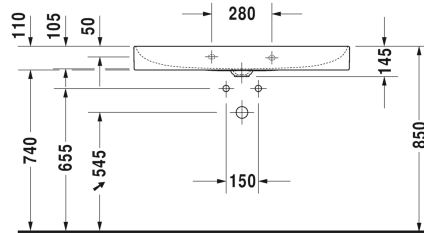

**DuraSquare Умывальник, умывальник для мебели #**  
 2353100040 / 2353100041 / 2353100044 / 2353100070

| < 1000 мм > |

Умывальник, умывальник для мебели	Размеры	Вес	Номер заказа
без перелива, с плоскостью под смеситель, включая выпуск с керамической крышкой, глазуровка снизу, 1000 мм			
<b>Цвета</b>			
00 Белый Alpin			
<b>Вариант</b>			
● ●	1000 x 470 мм	22,900 кг	2353100040
●	1000 x 470 мм	22,900 кг	2353100041
● ● ●	1000 x 470 мм	22,900 кг	2353100044
☒	1000 x 470 мм	22,900 кг	2353100070
<b>Справка</b>			
Цвета стеклянных вставок соответствуют цветам мебельной поверхности на стр. XXX, Металлическая консоль: полотенцедержатель можно монтировать справа или слева, Изготовлено из DuraCeram			
Sanitary ceramics with the special WonderGliss surface finish will remain clean and attractive-looking for a long time to come. When ordering WonderGliss please add a "1" as eleventh digit to the model number.			
<b>Принадлежности</b>			
Полотенцедержатель труба с квадратным сечением, 14 мм, для умывальника # 235310	941 мм	0,700 кг	003119
Сифон		1,500 кг	005036
<b>Соответствующая продукция</b>			

*All drawings contain the necessary measurements which are subject to standard tolerances. They are stated in mm and are non-binding. Exact measurements, in particular for customised installation scenarios, can only be taken from the finished ceramic piece.*