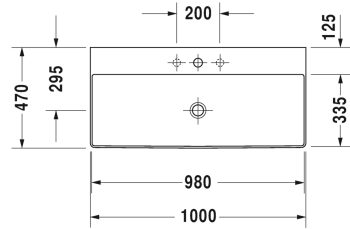

**DuraSquare Умывальник, умывальник для мебели #**  
 2353100040 / 2353100041 / 2353100044 / 2353100070

| < 1000 мм > |

Умывальник, умывальник для мебели	Размеры	Вес	Номер заказа
без перелива, с плоскостью под смеситель, включая выпуск с керамической крышкой, глазуровка снизу, 1000 мм			
<b>Цвета</b>			
00 Белый Alpin			
<b>Вариант</b>			
● ●	1000 x 470 мм	22,900 кг	2353100040
●	1000 x 470 мм	22,900 кг	2353100041
● ● ●	1000 x 470 мм	22,900 кг	2353100044
☒	1000 x 470 мм	22,900 кг	2353100070
<b>Справка</b>			
Цвета стеклянных вставок соответствуют цветам мебельной поверхности на стр. XXX, Металлическая консоль: полотенцедержатель можно монтировать справа или слева, Изготовлено из DuraCeram			
Sanitary ceramics with the special WonderGliss surface finish will remain clean and attractive-looking for a long time to come. When ordering WonderGliss please add a "1" as eleventh digit to the model number.			
<b>Принадлежности</b>			
Полотенцедержатель труба с квадратным сечением, 14 мм, для умывальника # 235310	941 мм	0,700 кг	003119
Сифон		1,500 кг	005036
<b>Соответствующая продукция</b>			

*All drawings contain the necessary measurements which are subject to standard tolerances. They are stated in mm and are non-binding. Exact measurements, in particular for customised installation scenarios, can only be taken from the finished ceramic piece.*