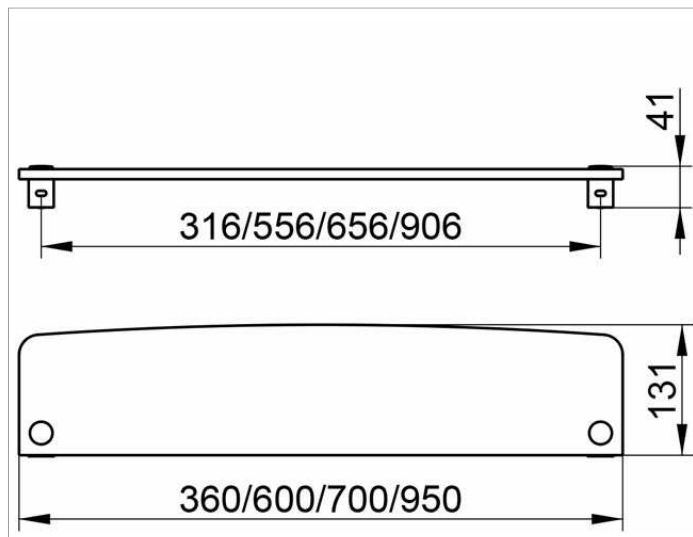

Elegance

11610005900 Полочка из кристаллина

ИЗДЕЛИЕ

ЧЕРТЕЖ

ОПИСАНИЕ ИЗДЕЛИЯ

отдельно, без зеленомо канта

спецификации

KEUCO ELEGANCE Crystalline glass plate 11610005900
High quality Crystal glass plate to fit with shelf brackets, Cat-no. 11610
37-3/8" x 5-3/16" x 1-5/8", without green tinged edge
The max. projection inclusive Glass plate is 5-3/16"
Brackets and shelf to be ordered separately!

Габариты

950 x 131 x 10 mm