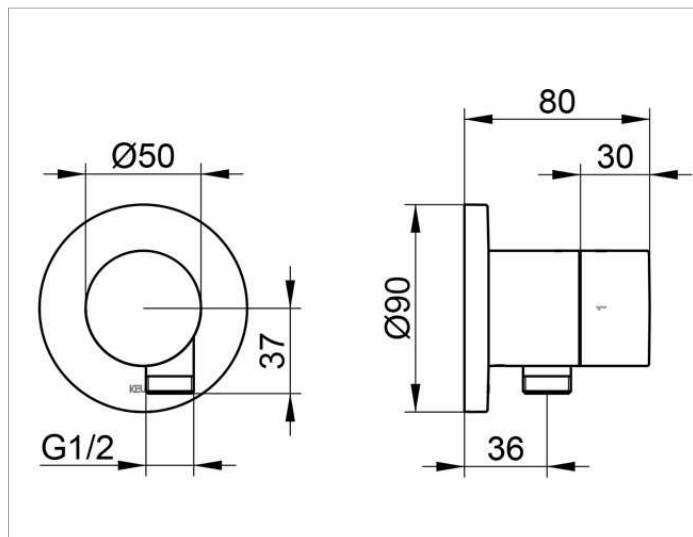

**IXMO**  
**59557010101** Встраиваемый запорный вентиль с переключателем на 2 потребителя и выводом для шланга

**ИЗДЕЛИЕ****ЧЕРТЕЖ****ОПИСАНИЕ ИЗДЕЛИЯ**

Наружный комплект состоит из: ручки, гильзы, розетки (круглой) и запорного вентиля переключателя, с обратным клапаном, подходит к внутренней функциональной части арт. 59556 000170

**поверхность**

хром

**Габариты**

IXMO Pure/Rosette rund

**спецификации**

KEUCO IXMO 2-way stop and diverter valve with wall outlet for shower hose DN 15, 59557010101 chrome-plated 2-way stop and diverter valve with wall outlet for shower hose, IXMO Pure lever with round rosette, freely positionable, with backflow preventer, installation depth 80 - 110 mm, with adjustment facilities whilst assembling for handle and rosette, with hose connection G1/2 inch, rosette diameter 90 mm, 10 mm thick, total depth 80 mm, set complete with: handle, sleeve, rosette (round) and stop/diverter valve, suitable for rough part no. 59556000170