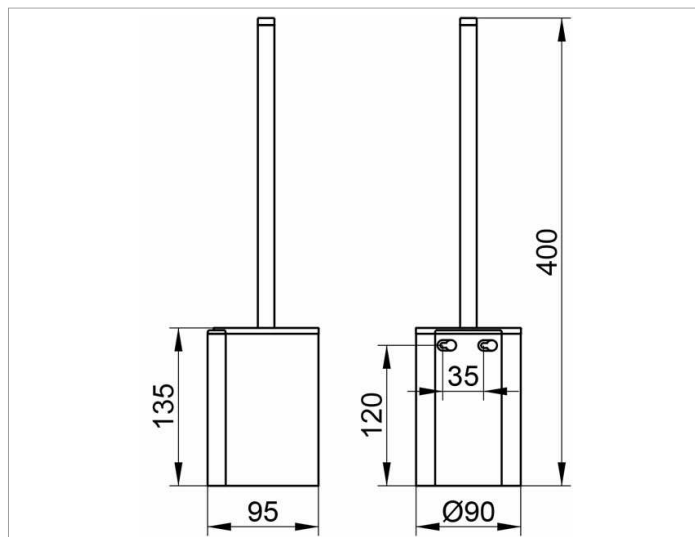

Plan

14972170200 Туалетный гарнитур

ИЗДЕЛИЕ

ЧЕРТЕЖ

ОПИСАНИЕ ИЗДЕЛИЯ

в комплекте с черной пластиковой колбой, ершом с ручкой и запасной головкой ершика

поверхность

алюминий серебристый анодированный (E6 E

спецификации

KEUCO PLAN toilet brush set 14972170200

aluminum silver anodized (E6 EV1) toilet brush set in a stylish yet functional design

wall mounted model complete with opaque synthetic insert black, brush and spare brush head black,

removable synthetic insert for easy cleaning

height 5-5/16" (height including the brush 15-3/4"), diameter 3-9/16", projection 3-3/4"

The toilet brush is fitted with 2 hidden fixing points

incl. corrosion-free mounting material