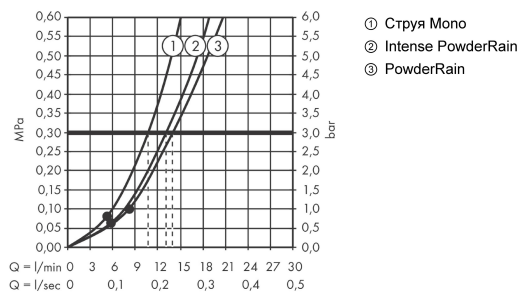

Rainfinity

Душевой набор с держателем 130 3jet со шлангом 125 см

Поверхности : **матовый белый** Артикульный номер: **26852700**

Описание

Характеристики

- состоит из: ручной душ, держатель для душа, шланг для душа
- расход воды у ручного душа при давлении 3 бар: 14 л/мин
- тип струи: PowderRain, Intense PowderRain, MonoRain
- удобное переключение типов струи с помощью кнопки Select
- размер душевого диска: 130 мм
- со стороны душа упорный подшипник, предотвращающий перекручивание душевого шланга
- максимальный расход воды при 3 бар: 14 л/мин
- настенный монтаж: крепление с помощью шурупов

Технология

Продукт

Чертеж

Rainfinity

Душевой набор с держателем 130 3jet со шлангом 125 см

Поверхности : **матовый белый** Артикульный номер: **26852700**

График расхода воды

Расход измерен практически с помощью соответствующей арматуры (термостат/смеситель/скрытый клапан).