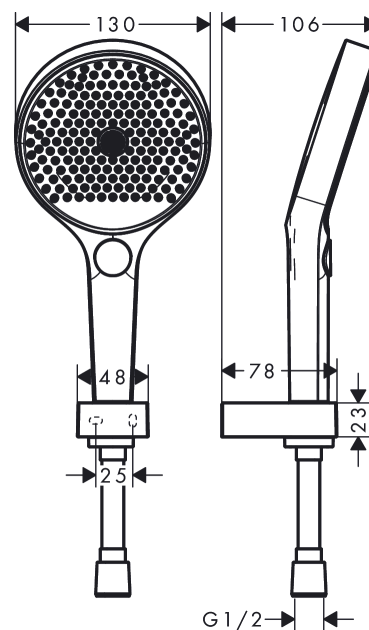

Rainfinity

Душевой набор с держателем 130 3jet со шлангом 125 см

Поверхности : **матовый белый** Артикульный номер: **26852700**

Описание

Характеристики

- состоит из: ручной душ, держатель для душа, шланг для душа
- расход воды у ручного душа при давлении 3 бар: 14 л/мин
- тип струи: PowderRain, Intense PowderRain, MonoRain
- удобное переключение типов струи с помощью кнопки Select
- размер душевого диска: 130 мм
- со стороны душа упорный подшипник, предотвращающий перекручивание душевого шланга
- максимальный расход воды при 3 бар: 14 л/мин
- настенный монтаж: крепление с помощью шурупов

Технология

Продукт

Чертеж

Rainfinity

Душевой набор с держателем 130 3jet со шлангом 125 см

Поверхности : **матовый белый** Артикульный номер: **26852700**

График расхода воды

Расход измерен практически с помощью соответствующей арматуры (термостат/смеситель/скрытый клапан).