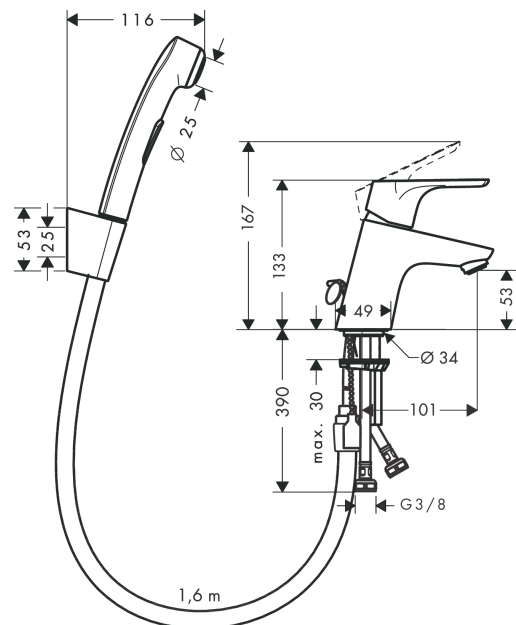

Focus

Набор для биде

Универсальный артикульный номер: 31926000

Хромированный Артикульный номер: **31926000**

Описание

Характеристики

- состоит из: однорычажный смеситель для раковины, ручной душ для биде, держатель для душа, шланг для душа
- ComfortZone 70
- выступ: 101 мм
- высота излива: 53 мм
- вариант рукоятки: рычажная ручка
- максимальный объем расхода воды при 3 барах: 5 л/мин
- Керамический картридж
- регулируемое ограничение температуры
- подходит для проточных водонагревателей
- тип соединения: соединения G 3/8

Технология

Продукт

Чертеж

График расхода воды

Focus

Набор для биде

\\041F\\043E\\0432\\0435\\0440\\0445\\043D\\043E\\0441\\0442\\044C:

Хромированный Артикульный номер: **31926000**

Покомпонентное изображение

Год выпуска: >06/19

Focus

Набор для биде

\\041F\\043E\\0432\\0435\\0440\\0445\\043D\\043E\\0441\\0442\\044C:

Хромированный Артикульный номер: **31926000**

Перечень запасных частей

Год выпуска: >06/19

Позиция	Описание	Артикульный номер	PC	PU
1	handle	98532000	-	1
2	screw cover	96338000	-	1
3	flange	97406000	-	1
4	nut	97209000	-	1
5	O-Ring 32x2	98193000	-	1
6	cartridge, assy	92730000	-	1
7	locking screw for handle	95140000	-	1
8	seal	95008000	-	1
9	adapter for cartridge	92845000	-	1
10	O-Ring 30x2	98186000	-	1
11	O-ring 35x2	92604000	-	1
12	aerator M24x1 (15 l/min)	92510000	-	1
13	chain for plug	97109000	-	1
14	fixing set	96016000	-	1
15	connection hose 450 mm M8x0,75 G3/8	97206000	-	1
16	O-ring 6,6x1,6	93019000	-	1
17	handshower and hose	32128000	-	1
18	handshower	96907000	-	1
19	set of non return valves DW 15	97350000	-	1
20	guide	98918000	-	1
21	shower holder	28331000	-	1
22	filter packing	94246000	-	1
23	shower hose Isiflex'B 1,60 m	28276000	-	1