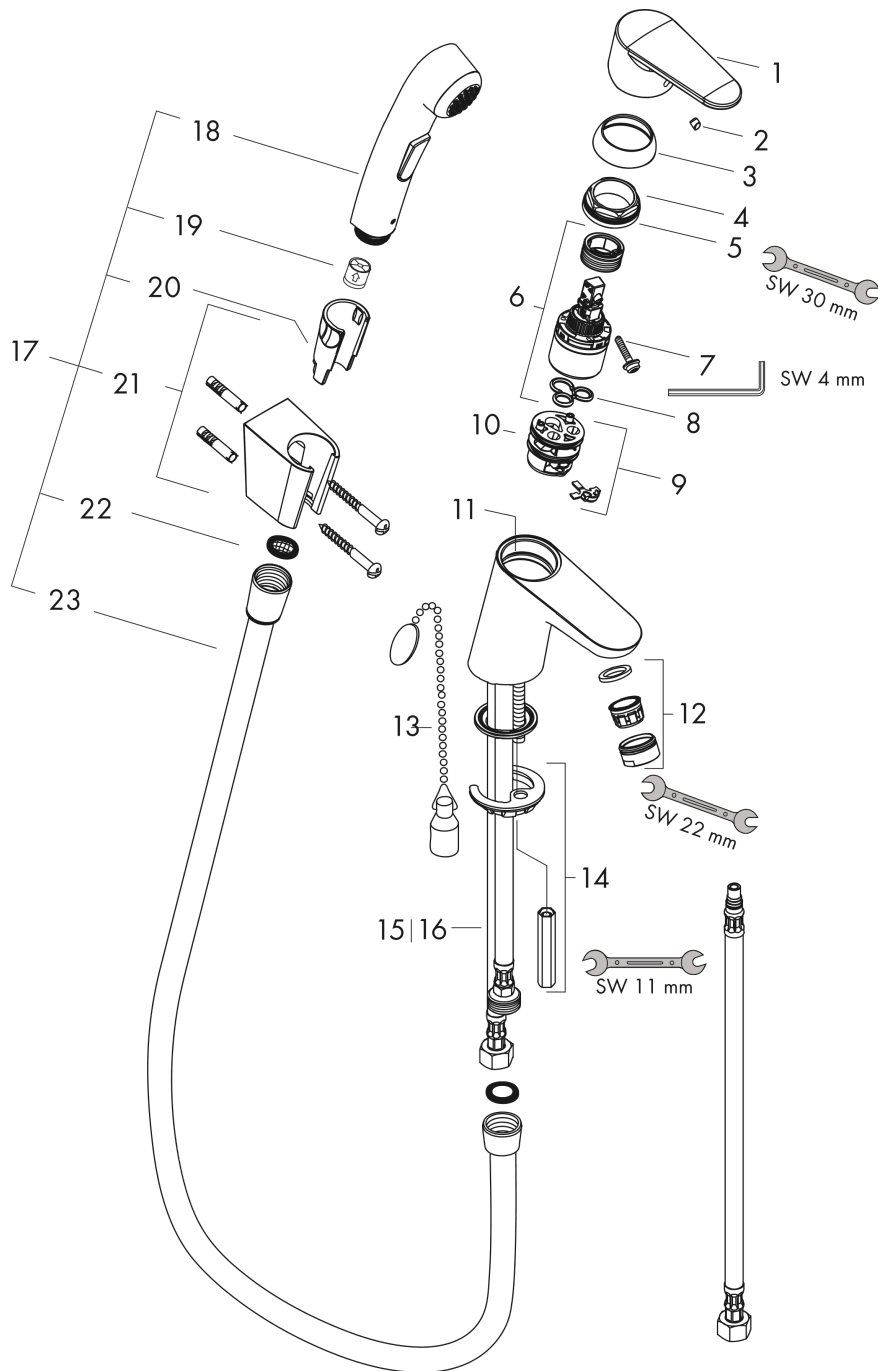

Focus

Набор для биде

Универсальный артикульный номер: 31926000

Хромированный Артикульный номер: **31926000**

Описание

Характеристики

- состоит из: однорычажный смеситель для раковины, ручной душ для биде, держатель для душа, шланг для душа
- ComfortZone 70
- выступ: 101 мм
- высота излива: 53 мм
- вариант рукоятки: рычажная ручка
- максимальный объем расхода воды при 3 барах: 5 л/мин
- Керамический картридж
- регулируемое ограничение температуры
- подходит для проточных водонагревателей
- тип соединения: соединения G 3/8

Технология

Продукт

Чертеж

График расхода воды

Focus

Набор для биде

\\041F\\043E\\0432\\0435\\0440\\0445\\043D\\043E\\0441\\0442\\044C:

Хромированный Артикульный номер: **31926000**

Покомпонентное изображение

Год выпуска: >06/19

Focus

Набор для биде

\\041F\\043E\\0432\\0435\\0440\\0445\\043D\\043E\\0441\\0442\\044C:

Хромированный Артикульный номер: **31926000**

Перечень запасных частей

Год выпуска: >06/19

Позиция	Описание	Артикульный номер	PC	PU
1	handle	98532000	-	1
2	screw cover	96338000	-	1
3	flange	97406000	-	1
4	nut	97209000	-	1
5	O-Ring 32x2	98193000	-	1
6	cartridge, assy	92730000	-	1
7	locking screw for handle	95140000	-	1
8	seal	95008000	-	1
9	adapter for cartridge	92845000	-	1
10	O-Ring 30x2	98186000	-	1
11	O-ring 35x2	92604000	-	1
12	aerator M24x1 (15 l/min)	92510000	-	1
13	chain for plug	97109000	-	1
14	fixing set	96016000	-	1
15	connection hose 450 mm M8x0,75 G3/8	97206000	-	1
16	O-ring 6,6x1,6	93019000	-	1
17	handshower and hose	32128000	-	1
18	handshower	96907000	-	1
19	set of non return valves DW 15	97350000	-	1
20	guide	98918000	-	1
21	shower holder	28331000	-	1
22	filter packing	94246000	-	1
23	shower hose Isiflex'B 1,60 m	28276000	-	1