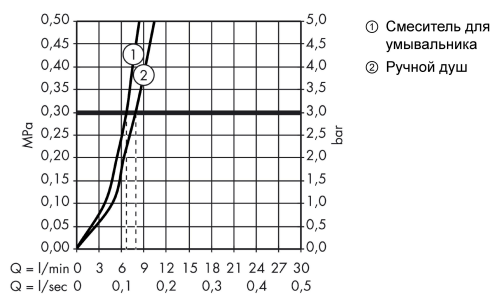

Технология

Продукт

Чертеж

График расхода воды

Focus

Набор для биде

\\041F\\043E\\0432\\0435\\0440\\0445\\043D\\043E\\0441\\0442\\044C:

Хромированный Артикульный номер: **31926000**