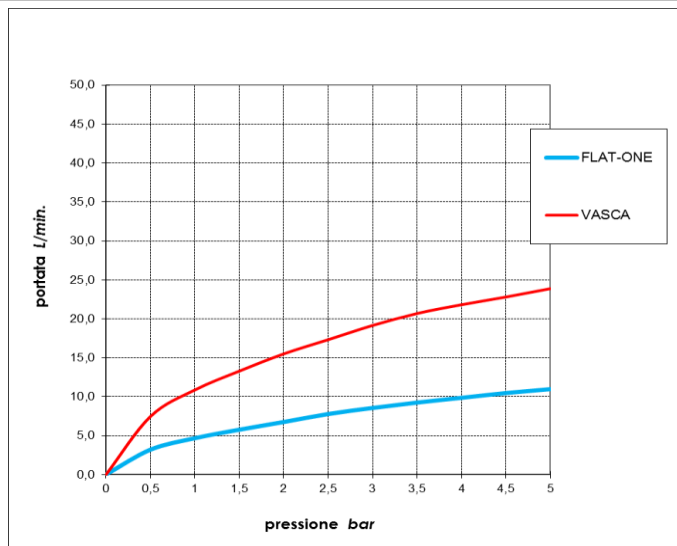

**Codice - Code:**
**Z00727**

GILLO external single lever bathtub mixer with diverter, handshower and brass wall bracket

**Descrizione - Description:**

Miscelatore esterno monocomando vasca GILLO da parete con bocca erogazione 188mm, deviatore 2 vie, doccia FLAT, supporto doccia fisso in ottone e flessibile ottone doppia aggiratura

*GILLO external wall-mount single lever bathtub mixer with 188mm, 2 ways diverter, FLAT hand shower, brass fixed wall bracket and flexible tube double interlock brass*
*GILLO Einhebel Wand-Einbau Waschtischmischer mit Rohrauslauf 188 mm - 2 Wege Umsteller - Flat-one Handbrause - Brausehalter aus Messing - Doppelwicklung Brauseschlauch.*
*Mitigeur mural mécanique GILLO pour baignoire avec bec distribution 188mm, inverseur 2 voies, douchette FLAT, support fixe en laiton et flexible laiton double agrafage*
*Mezclador mural monomando GILLO por tina de baño con boca de erogación 188mm, desviador 2 vías, mango ducha FLAT, soporte mural fijo de latón y flexible en latón doble grapado*
*Смеситель наружный механический для ванны GILLO с изливом 188 мм, переключение на 2 выхода, лейка Flat-one, шланг из латуни дв. фальцевания*
**Tecnologia - Technology:**

**Immagine Prodotto - Product Image**

**Disegni - Drawings**

**Grafico di portata - Flow rate diagram**

	FLAT-ONE	VASCA
0	0,0	0,0
0,5	3,2	7,5
1	4,7	10,9
1,5	5,7	13,3
2	6,7	15,5
2,5	7,8	17,3
3	8,5	19,1
3,5	9,2	20,7
4	9,8	21,8
4,5	10,4	22,8
5	10,9	23,9
pressione bar	portata L/min	

Caratteristiche idrauliche - Hydraulic features

	Pressione Pressure	Portata Flow rate	Solo per miscelatori termostatici Only for thermostatic mixers	
min	1 bar	<b>4,7 L/min</b>	Blocco di sicurezza Safety lock	--
max	5 bar	<b>23,9 L/min</b>	Temperatura acqua fredda Cold water temperature	--
Portata minima consigliata per buon funzionamento Recommended minimum flow-rate for optimal performance			Temperatura acqua calda Hot water temperature	--