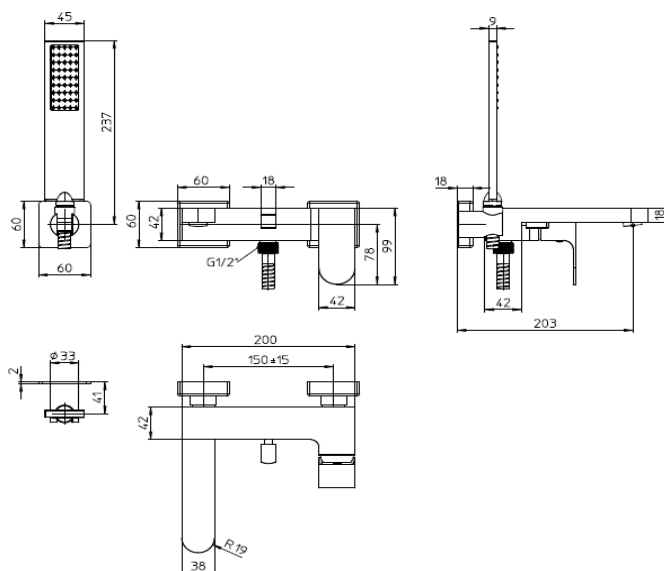

**Codice - Code:**
**Z00727**

GILLO external single lever bathtub mixer with diverter, handshower and brass wall bracket

**Descrizione - Description:**

Miscelatore esterno monocomando vasca GILLO da parete con bocca erogazione 188mm, deviatore 2 vie, doccia FLAT, supporto doccia fisso in ottone e flessibile ottone doppia aggiratura

*GILLO external wall-mount single lever bathtub mixer with 188mm, 2 ways diverter, FLAT hand shower, brass fixed wall bracket and flexible tube double interlock brass*
*GILLO Einhebel Wand-Einbau Waschtischmischer mit Rohrauslauf 188 mm - 2 Wege Umsteller - Flat-one Handbrause - Brausehalter aus Messing - Doppelwicklung Brauseschlauch.*
*Mitigeur mural mécanique GILLO pour baignoire avec bec distribution 188mm, inverseur 2 voies, douchette FLAT, support fixe en laiton et flexible laiton double agrafage*
*Mezclador mural monomando GILLO por tina de baño con boca de erogación 188mm, desviador 2 vías, mango ducha FLAT, soporte mural fijo de latón y flexible en latón doble grapado*
*Смеситель наружный механический для ванны GILLO с изливом 188 мм, переключение на 2 выхода, лейка Flat-one, шланг из латуни дв. фальцевания*
**Tecnologia - Technology:**

**Immagine Prodotto - Product Image**

**Disegni - Drawings**

**Grafico di portata - Flow rate diagram**

	FLAT-ONE	VASCA
0	0,0	0,0
0,5	3,2	7,5
1	4,7	10,9
1,5	5,7	13,3
2	6,7	15,5
2,5	7,8	17,3
3	8,5	19,1
3,5	9,2	20,7
4	9,8	21,8
4,5	10,4	22,8
5	10,9	23,9
pressione bar	portata L/min	

Materiali - Materials

**Miscelatore Z00722:** Ottone  
**Manopola:** Lega di Zama  
**Doccia B00270:** Ottone, plastica e gomma  
**Supporto CA3000:** Ottone  
**Flessibile A03045:** Ottone, tubo interno in PVC, guarnizioni in EPDM