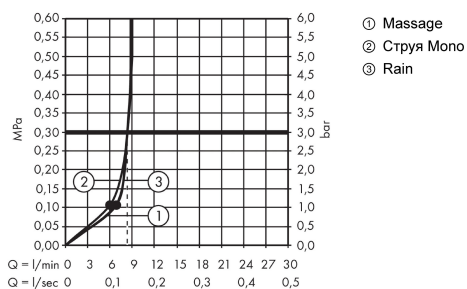

Срома 100

Душевой набор Multi EcoSmart 9 л/мин со штангой 90 см и мыльницей

Поверхности : хром Артикульный номер: 27655000

Описание

Характеристики

- состоит из: ручной душ, душевая штанга, шланг для душа, ползунок, мыльница
- размер душевого диска: 100 мм
- тип струи: массажная, MonoRain, Rain
- переключение типов струи с помощью вращающегося душевого диска
- держатель ручного душа регулируется в пределах 90°, поворачивается вправо и влево, перемещается вверх и вниз
- максимальный расход воды при 3 бар: 9 л/мин
- хромированные настенные крепления из пластика

Технология

Продукт

Чертеж

График расхода воды

Расход измерен практически с помощью соответствующей арматуры (термостат/смеситель/скрытый клапан).

Срома 100

Душевой набор Multi EcoSmart 9 л/мин со штангой 90 см и мыльницей