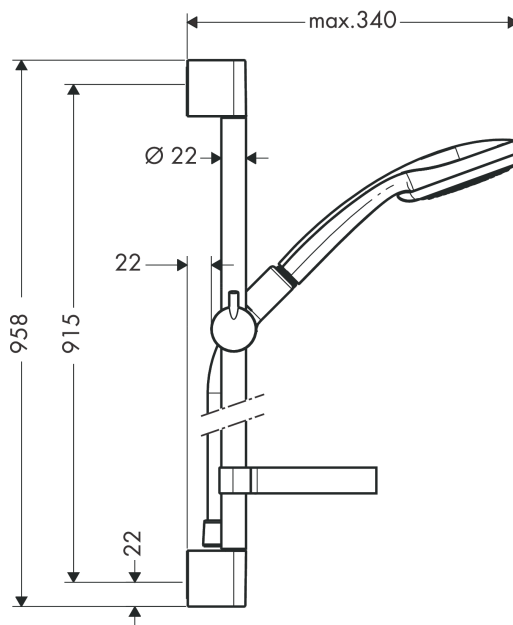

Срома 100

Душевой набор Multi EcoSmart 9 л/мин со штангой 90 см и мыльницей

Поверхности : хром Артикульный номер: 27655000

Описание

Характеристики

- состоит из: ручной душ, душевая штанга, шланг для душа, ползунок, мыльница
- размер душевого диска: 100 мм
- тип струи: массажная, MonoRain, Rain
- переключение типов струи с помощью вращающегося душевого диска
- держатель ручного душа регулируется в пределах 90°, поворачивается вправо и влево, перемещается вверх и вниз
- максимальный расход воды при 3 бар: 9 л/мин
- хромированные настенные крепления из пластика

Технология

Продукт

Чертеж

График расхода воды

Расход измерен практически с помощью соответствующей арматуры (термостат/смеситель/скрытый клапан).

Срома 100

Душевой набор Multi EcoSmart 9 л/мин со штангой 90 см и мыльницей

Поверхности : **хром** Артикульный номер: **27655000**

Пример монтажа