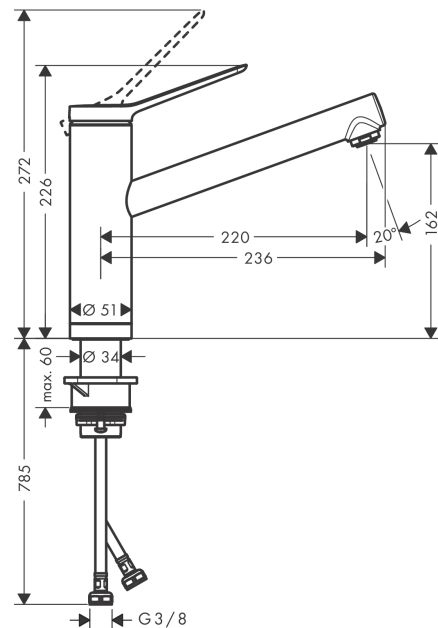

Zesis M33

Кухонный смеситель однорычажный, 160 для установки перед окном, 1jet

Поверхности : хром Артикульный номер: 74805000

Описание

Характеристики

- ComfortZone 160
- выступ: 220 мм
- высота излива: 162 мм
- угол поворота излива: 150°
- установка перед окном, смеситель складывается, ширина основания смесителя 51 мм
- обычная струя
- максимальный расход воды при 3 барах: 11,6 л/мин
- керамический узел смешивания
- соединительные шланги G 3/8
- подходит для проточных водонагревателей

Технология

Награды за дизайн

Продукт

Чертеж

График расхода воды