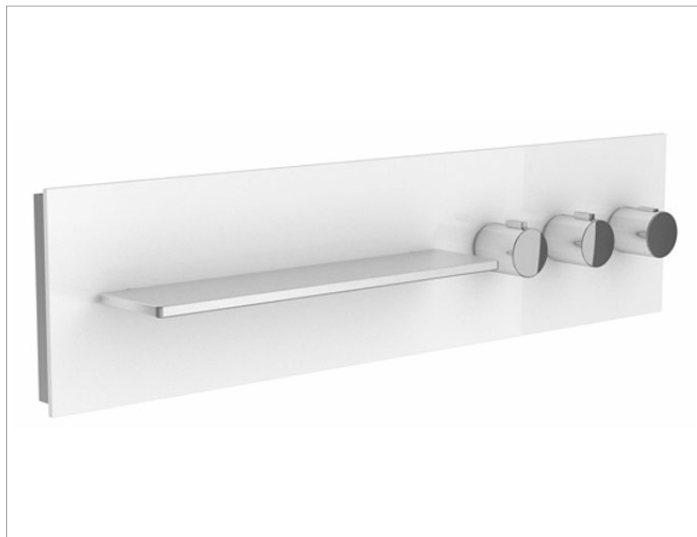

meTime_spa

56163012702 Панель для ванны и душа с термостатом DN 20

ИЗДЕЛИЕ

ОПИСАНИЕ ИЗДЕЛИЯ

наружный комплект для управления на 3 потребителя состоит из:

- монтажной рамы
- наружной панели из закаленного стекла с рамой и с полочкой из массива алюминия
- ручки термостата с ограничителем температуры 38°
- рукоятки вентиля
- рукоятки переключателя

поверхность

белый, матовый

Габариты

800 x 200 mm

ЧЕРТЕЖ

спецификации

KEUCO meTime_spa shower and bath board with thermostat unit DN 20, 56163012702

Finish set for the regulation of 3 users, glass white, satin, model handles right,

Complete with:

mounting frame (stainless steel),
 Panel made of ESG glass,
 External dimensions: 31-1/2" x 7-7/8",
 one shelf made of aluminium (19-11/16" x 3-11/16" x 7/16"),
 chrome-plated thermostat handle
 with safety cut-off at 100° F,
 shut-off handle, total depth 4-11/16"