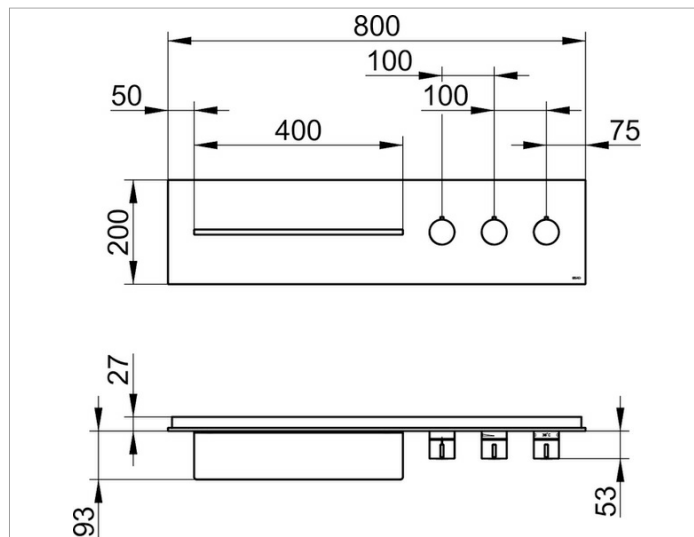

meTime_spa

56163012702 Панель для ванны и душа с термостатом DN 20

ИЗДЕЛИЕ

ОПИСАНИЕ ИЗДЕЛИЯ

наружный комплект для управления на 3 потребителя состоит из:

- монтажной рамы
- наружной панели из закаленного стекла с рамой и с полочкой из массива алюминия
- ручки термостата с ограничителем температуры 38°
- рукоятки вентиля
- рукоятки переключателя

поверхность

белый, матовый

Габариты

800 x 200 mm

ЧЕРТЕЖ

спецификации

KEUCO meTime_spa shower and bath board with thermostat unit DN 20, 56163012702

Finish set for the regulation of 3 users, glass white, satin, model handles right,

Complete with:

mounting frame (stainless steel),
 Panel made of ESG glass,
 External dimensions: 31-1/2" x 7-7/8",
 one shelf made of aluminium (19-11/16" x 3-11/16" x 7/16"),
 chrome-plated thermostat handle
 with safety cut-off at 100° F,
 shut-off handle, total depth 4-11/16"