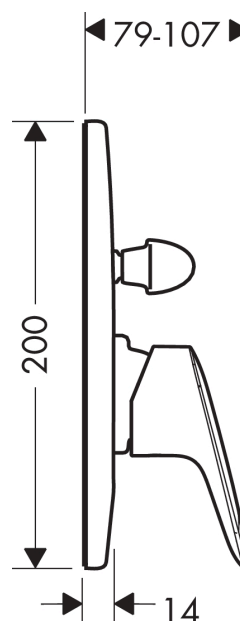

Logis

Смеситель для ванны, однорычажный, СМ

Поверхности : хром Артикулный номер: 71406000

Описание

Характеристики

- вид соединения: скрытая часть
- керамический узел смешивания
- регулируемое ограничение температуры
- с переключателем вакуумного типа

Продукт

Чертеж

График расхода воды