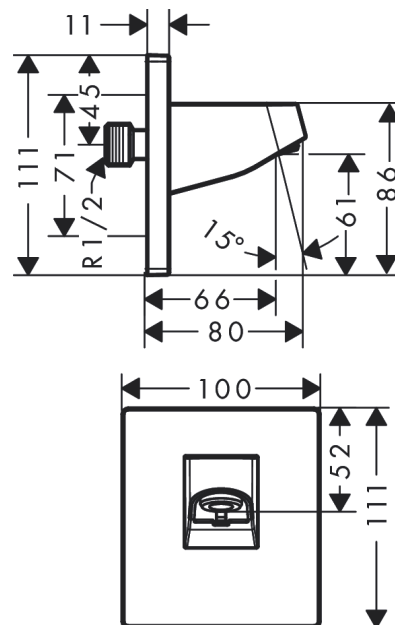

Pulsify

Держатель верхнего душа 105

Поверхности : матовый черный

Артикульный номер: 24139670

Описание

Характеристики

- материал: пластик
- вид соединения: 1/2"

Награды за дизайн

reddot winner 2021

Продукт

Чертеж

Pulsify**Держатель верхнего душа 105**Поверхности : **матовый черный**Артикульный номер: **24139670**

Пример монтажа

Pulsify 105

24139XXX

**Pulsify 105 1jet**